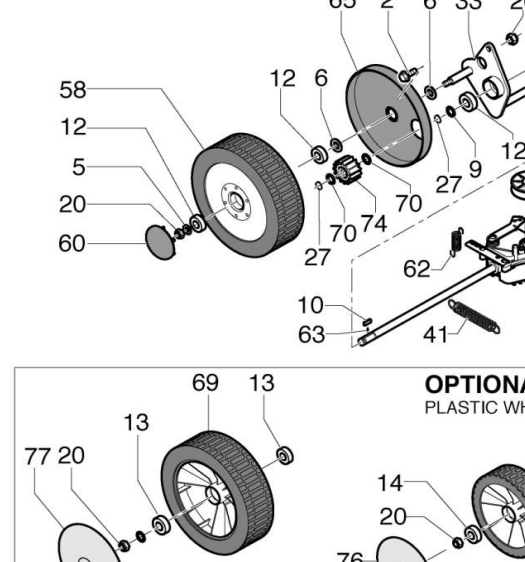

MOD. MX 46 S

OPTIONAL
3 IN 1

RICAMBI ORIGINALI

MOD. MX 46 S

POS.	CODICE	I	F	D	GB	E	QTY
1	CP060640	Vite Tc	Vis	Schraube	Screw	Tornillo	1
2	CP030825	Vite Te	Vis	Schraube	Screw	Tornillo	1
3	CP047925	Vite Trilobata	Vis	Schraube	Screw	Tornillo	3
4	CP032813	Rondella	Rondelle	Scheibe	Washer	Arandela	2 (Optional)
5	CP032908	Rondella	Rondelle	Scheibe	Washer	Arandela	5
6	CP032913	Rondella	Rondelle	Scheibe	Washer	Arandela	6
7	CP034615	Rivetto	Rivet	Niet	Rivet	Clavo	4
8	CP044726	Dado	Écrou	Mutter	Knob	Esparrago	4
9	CP035905	Rasamento	Rondelle	Scheibe	Washer	Arandela	2
10	CP037305	Chiavetta	Clavette	Schlüsselchen	Woodruff Key	Chaveta	2
11	CP037406	Chiavetta	Clavette	Schlüsselchen	Woodruff Key	Chaveta	1 (Optional)
12	CP038228	Cuscinetto	Roulement	Kugellager	Ball Bearing	Cojinete	10
13	CP038226	Cuscinetto 12X26	Roulement	Kugellager	Ball Bearing	Cojinete	4 (Optional)
14	CP038227	Cuscinetto 12X27	Roulement	Kugellager	Ball Bearing	Cojinete	4 (Optional)
15	CP040630	Vite Ttqst	Vis	Schraube	Screw	Tornillo	1
16	CP040850	Vite Ttqst	Vis	Schraube	Screw	Tornillo	2
17	CP047224	Leva Completa Lunga	Levier	Stange	Lever	Leva	2
18	CP042806	Dado	Écrou	Mutter	Knob	Esparrago	2
19	CP042808	Dado	Écrou	Mutter	Knob	Esparrago	3
20	CP044708	Dado	Écrou	Mutter	Knob	Esparrago	7
21	CP045530	Spina	Goupille	Dorn	Pin	Pasador	1
22	CP045722	Tappo	Couvercle	Kappe	Cap	Tapa	4
23	CP023595	Vite Autof.	Vis	Schraube	Screw	Tornillo	4
24	CP024216	Vite Autof.	Vis	Schraube	Screw	Tornillo	3(Honda)
25	CP046606	Ritegno	Clip	Rückhalt	Retainer	Anillo Clip	1
26	CP046607	Ritegno	Clip	Rückhalt	Retainer	Anillo Clip	3
27	CP046812	Seeger	Seeger	Ruckhalt	Retainer	Anillo Clip	4
28	CP046001.90	Chassis Inox	Carter	Gehäuse	Deck	Chasis	1
29	CP047013	Lama	Lame	Messer	Blade	Cuchilla	1
30	CP047018.02	Parasassi Rosso	Deflecteur	Deflektor	Rear Door	Deflectór	1
31	CP032916	Rondella	Rondelle	Scheibe	Washer	Arandela	1
32	CP047048	Assale Ant	Axe Avant	Vorderachse	Front Axle	Eje Anterior	1
33	CP047058	Assale Pos	Axe Arriere	Hinterachse	Rear Axle	Eje Posterior	1
34	CP047063	Tirante Assale	Barre	Gestänge	Link Rod	Tirante Eje	1
35	CP047078	Telaio Cesto	Attelage	Grasfangrahmen	Frame	Armaazon Saco	1
36	CP047083	Tela Cesto Bianca	Sac Ramasseur	Grasfangsack	Grass Bag	Saco Tela	1
37	CP047088	Riduttore Tr 47	Reducteur	Untersetzunggetriebe	Gear Box Assy	Transmision	1
38	CP047096	Copricinghia	Couvercle Courroie	Riemenschutz	Belt Cover	Tapa	1
39	CP046148	Cavo Freno	Cable Frein	Kabel	Cable	Cable	1(B&S)
39	CP052149	Cavo Freno	Cable Frein	Kabel	Cable	Cable	1(Honda)
40	CP047191	Molla	Ressort	Feder	Spring	Muelle	1
41	CP047192	Molla	Ressort	Feder	Spring	Muelle	1
42	CP050192	Molla Parasassi	Ressort	Feder	Spring	Muelle	1
43	CP047203	Astina	Axe Pivot	Stange	Hinge Pin	Eje Deflectór	1
44	CP047212	Supporto Assale	Support	Achselager	Support	Soporte	1
45	CP047213	Supporto Assale	Support	Achselager	Support	Soporte	1
46	CP047215	Supporto Assale	Support	Achselager	Support	Soporte	2
47	CP047217	Passacavo	Jointe	Ring	Ring	Anillo	1
48	CP047236	Cappuccio	Cache Moyeu	Kappe	Hood	Pomo	1
49	CP026322	Vite Autof.	Vis	Schraube	Screw	Tornillo	1
50	CP047255	Leva Alzo	Levier	Stange	Lever	Leva Alturas	1
51	CP047267	Perno	Goujon	Zapfen	Pin	Perno	1
52	CP032926	Rondella	Rondelle	Scheibe	Washer	Arandela	4
53	CP047827	Cinghia Z 27 1/2	Courroie	Riemen	Belt	Correa	1
54	CP051043	Manico Sup.	Guidon	Stiel	Handle	Manillar	1