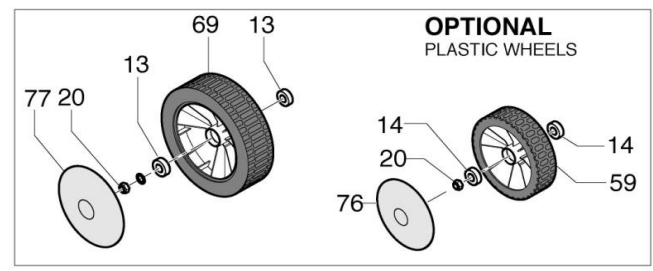

MOD. MX 46 S

OPTIONAL
3 IN 1

RICAMBI ORIGINALI

MOD. MX 46 S

POS.	CODICE	I	F	D	GB	E	QTY
1	CP060640	Vite Tc	Vis	Schraube	Screw	Tornillo	1
2	CP030825	Vite Te	Vis	Schraube	Screw	Tornillo	1
3	CP047925	Vite Trilobata	Vis	Schraube	Screw	Tornillo	3
4	CP032813	Rondella	Rondelle	Scheibe	Washer	Arandela	2 (Optional)
5	CP032908	Rondella	Rondelle	Scheibe	Washer	Arandela	5
6	CP032913	Rondella	Rondelle	Scheibe	Washer	Arandela	6
7	CP034615	Rivetto	Rivet	Niet	Rivet	Clavo	4
8	CP044726	Dado	Écrou	Mutter	Knob	Esparrago	4
9	CP035905	Rasamento	Rondelle	Scheibe	Washer	Arandela	2
10	CP037305	Chiavetta	Clavette	Schlüsselchen	Woodruff Key	Chaveta	2
11	CP037406	Chiavetta	Clavette	Schlüsselchen	Woodruff Key	Chaveta	1 (Optional)
12	CP038228	Cuscinetto	Roulement	Kugellager	Ball Bearing	Cojinete	10
13	CP038226	Cuscinetto 12X26	Roulement	Kugellager	Ball Bearing	Cojinete	4 (Optional)
14	CP038227	Cuscinetto 12X27	Roulement	Kugellager	Ball Bearing	Cojinete	4 (Optional)
15	CP040630	Vite Ttqst	Vis	Schraube	Screw	Tornillo	1
16	CP040850	Vite Ttqst	Vis	Schraube	Screw	Tornillo	2
17	CP047224	Leva Completa Lunga	Levier	Stange	Lever	Leva	2
18	CP042806	Dado	Écrou	Mutter	Knob	Esparrago	2
19	CP042808	Dado	Écrou	Mutter	Knob	Esparrago	3
20	CP044708	Dado	Écrou	Mutter	Knob	Esparrago	7
21	CP045530	Spina	Goupille	Dorn	Pin	Pasador	1
22	CP045722	Tappo	Couvercle	Kappe	Cap	Tapa	4
23	CP023595	Vite Autof.	Vis	Schraube	Screw	Tornillo	4
24	CP024216	Vite Autof.	Vis	Schraube	Screw	Tornillo	3(Honda)
25	CP046606	Ritegno	Clip	Rückhalt	Retainer	Anillo Clip	1
26	CP046607	Ritegno	Clip	Rückhalt	Retainer	Anillo Clip	3
27	CP046812	Seeger	Seeger	Ruckhalt	Retainer	Anillo Clip	4
28	CP046001.90	Chassis Inox	Carter	Gehäuse	Deck	Chasis	1
29	CP047013	Lama	Lame	Messer	Blade	Cuchilla	1
30	CP047018.02	Parasassi Rosso	Deflecteur	Deflektor	Rear Door	Deflectór	1
31	CP032916	Rondella	Rondelle	Scheibe	Washer	Arandela	1
32	CP047048	Assale Ant	Axe Avant	Vorderachse	Front Axle	Eje Anterior	1
33	CP047058	Assale Pos	Axe Arriere	Hinterachse	Rear Axle	Eje Posterior	1
34	CP047063	Tirante Assale	Barre	Gestänge	Link Rod	Tirante Eje	1
35	CP047078	Telaio Cesto	Attelage	Grasfangrahmen	Frame	Armaazon Saco	1
36	CP047083	Tela Cesto Bianca	Sac Ramasseur	Grasfangsack	Grass Bag	Saco Tela	1
37	CP047088	Riduttore Tr 47	Reducteur	Untersetzunggetriebe	Gear Box Assy	Transmision	1
38	CP047096	Copricinghia	Couvercle Courroie	Riemenschutz	Belt Cover	Tapa	1
39	CP046148	Cavo Freno	Cable Frein	Kabel	Cable	Cable	1(B&S)
39	CP052149	Cavo Freno	Cable Frein	Kabel	Cable	Cable	1(Honda)
40	CP047191	Molla	Ressort	Feder	Spring	Muelle	1
41	CP047192	Molla	Ressort	Feder	Spring	Muelle	1
42	CP050192	Molla Parasassi	Ressort	Feder	Spring	Muelle	1
43	CP047203	Astina	Axe Pivot	Stange	Hinge Pin	Eje Deflectór	1
44	CP047212	Supporto Assale	Support	Achselager	Support	Soporte	1
45	CP047213	Supporto Assale	Support	Achselager	Support	Soporte	1
46	CP047215	Supporto Assale	Support	Achselager	Support	Soporte	2
47	CP047217	Passacavo	Jointe	Ring	Ring	Anillo	1
48	CP047236	Cappuccio	Cache Moyeu	Kappe	Hood	Pomo	1
49	CP026322	Vite Autof.	Vis	Schraube	Screw	Tornillo	1
50	CP047255	Leva Alzo	Levier	Stange	Lever	Leva Alturas	1
51	CP047267	Perno	Goujon	Zapfen	Pin	Perno	1
52	CP032926	Rondella	Rondelle	Scheibe	Washer	Arandela	4
53	CP047827	Cinghia Z 27 1/2	Courroie	Riemen	Belt	Correa	1
54	CP051043	Manico Sup.	Guidon	Stiel	Handle	Manillar	1