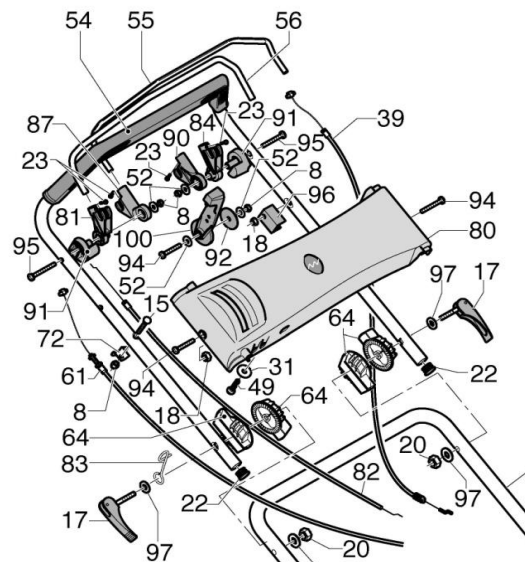

MOD. MX 46 S

OPTIONAL
3 IN 1

RICAMBI ORIGINALI

MOD. MX 46 S

POS.	CODICE	I	F	D	GB	E	QTY
1	CP060640	Vite Tc	Vis	Schraube	Screw	Tornillo	1
2	CP030825	Vite Te	Vis	Schraube	Screw	Tornillo	1
3	CP047925	Vite Trilobata	Vis	Schraube	Screw	Tornillo	3
4	CP032813	Rondella	Rondelle	Scheibe	Washer	Arandela	2 (Optional)
5	CP032908	Rondella	Rondelle	Scheibe	Washer	Arandela	5
6	CP032913	Rondella	Rondelle	Scheibe	Washer	Arandela	6
7	CP034615	Rivetto	Rivet	Niet	Rivet	Clavo	4
8	CP044726	Dado	Écrou	Mutter	Knob	Esparrago	4
9	CP035905	Rasamento	Rondelle	Scheibe	Washer	Arandela	2
10	CP037305	Chiavetta	Clavette	Schlüsselchen	Woodruff Key	Chaveta	2
11	CP037406	Chiavetta	Clavette	Schlüsselchen	Woodruff Key	Chaveta	1 (Optional)
12	CP038228	Cuscinetto	Roulement	Kugellager	Ball Bearing	Cojinete	10
13	CP038226	Cuscinetto 12X26	Roulement	Kugellager	Ball Bearing	Cojinete	4 (Optional)
14	CP038227	Cuscinetto 12X27	Roulement	Kugellager	Ball Bearing	Cojinete	4 (Optional)
15	CP040630	Vite Ttqst	Vis	Schraube	Screw	Tornillo	1
16	CP040850	Vite Ttqst	Vis	Schraube	Screw	Tornillo	2
17	CP047224	Leva Completa Lunga	Levier	Stange	Lever	Leva	2
18	CP042806	Dado	Écrou	Mutter	Knob	Esparrago	2
19	CP042808	Dado	Écrou	Mutter	Knob	Esparrago	3
20	CP044708	Dado	Écrou	Mutter	Knob	Esparrago	7
21	CP045530	Spina	Goupille	Dorn	Pin	Pasador	1
22	CP045722	Tappo	Couvercle	Kappe	Cap	Tapa	4
23	CP023595	Vite Autof.	Vis	Schraube	Screw	Tornillo	4
24	CP024216	Vite Autof.	Vis	Schraube	Screw	Tornillo	3(Honda)
25	CP046606	Ritegno	Clip	Rückhalt	Retainer	Anillo Clip	1
26	CP046607	Ritegno	Clip	Rückhalt	Retainer	Anillo Clip	3
27	CP046812	Seeger	Seeger	Ruckhalt	Retainer	Anillo Clip	4
28	CP046001.90	Chassis Inox	Carter	Gehäuse	Deck	Chasis	1
29	CP047013	Lama	Lame	Messer	Blade	Cuchilla	1
30	CP047018.02	Parasassi Rosso	Deflecteur	Deflektor	Rear Door	Deflectór	1
31	CP032916	Rondella	Rondelle	Scheibe	Washer	Arandela	1
32	CP047048	Assale Ant	Axe Avant	Vorderachse	Front Axle	Eje Anterior	1
33	CP047058	Assale Pos	Axe Arriere	Hinterachse	Rear Axle	Eje Posterior	1
34	CP047063	Tirante Assale	Barre	Gestänge	Link Rod	Tirante Eje	1
35	CP047078	Telaio Cesto	Attelage	Grasfangrahmen	Frame	Armaazon Saco	1
36	CP047083	Tela Cesto Bianca	Sac Ramasseur	Grasfangsack	Grass Bag	Saco Tela	1
37	CP047088	Riduttore Tr 47	Reducteur	Untersetzunggetriebe	Gear Box Assy	Transmision	1
38	CP047096	Copricinghia	Couvercle Courroie	Riemenschutz	Belt Cover	Tapa	1
39	CP046148	Cavo Freno	Cable Frein	Kabel	Cable	Cable	1(B&S)
39	CP052149	Cavo Freno	Cable Frein	Kabel	Cable	Cable	1(Honda)
40	CP047191	Molla	Ressort	Feder	Spring	Muelle	1
41	CP047192	Molla	Ressort	Feder	Spring	Muelle	1
42	CP050192	Molla Parasassi	Ressort	Feder	Spring	Muelle	1
43	CP047203	Astina	Axe Pivot	Stange	Hinge Pin	Eje Deflectór	1
44	CP047212	Supporto Assale	Support	Achselager	Support	Soporte	1
45	CP047213	Supporto Assale	Support	Achselager	Support	Soporte	1
46	CP047215	Supporto Assale	Support	Achselager	Support	Soporte	2
47	CP047217	Passacavo	Jointe	Ring	Ring	Anillo	1
48	CP047236	Cappuccio	Cache Moyeu	Kappe	Hood	Pomo	1
49	CP026322	Vite Autof.	Vis	Schraube	Screw	Tornillo	1
50	CP047255	Leva Alzo	Levier	Stange	Lever	Leva Alturas	1
51	CP047267	Perno	Goujon	Zapfen	Pin	Perno	1
52	CP032926	Rondella	Rondelle	Scheibe	Washer	Arandela	4
53	CP047827	Cinghia Z 27 1/2	Courroie	Riemen	Belt	Correa	1
54	CP051043	Manico Sup.	Guidon	Stiel	Handle	Manillar	1