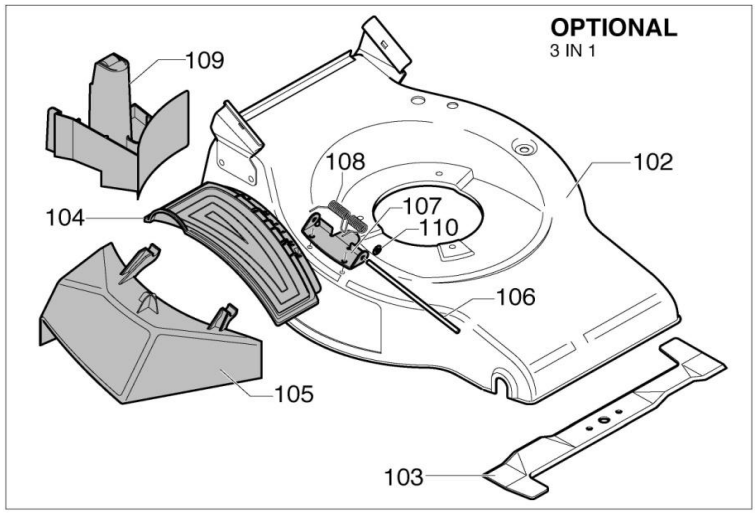

MOD. MX 46 S

OPTIONAL
3 IN 1

RICAMBI ORIGINALI

MOD. MX 46 S

POS.	CODICE	I	F	D	GB	E	QTY
1	CP060640	Vite Tc	Vis	Schraube	Screw	Tornillo	1
2	CP030825	Vite Te	Vis	Schraube	Screw	Tornillo	1
3	CP047925	Vite Trilobata	Vis	Schraube	Screw	Tornillo	3
4	CP032813	Rondella	Rondelle	Scheibe	Washer	Arandela	2 (Optional)
5	CP032908	Rondella	Rondelle	Scheibe	Washer	Arandela	5
6	CP032913	Rondella	Rondelle	Scheibe	Washer	Arandela	6
7	CP034615	Rivetto	Rivet	Niet	Rivet	Clavo	4
8	CP044726	Dado	Écrou	Mutter	Knob	Esparrago	4
9	CP035905	Rasamento	Rondelle	Scheibe	Washer	Arandela	2
10	CP037305	Chiavetta	Clavette	Schlüsselchen	Woodruff Key	Chaveta	2
11	CP037406	Chiavetta	Clavette	Schlüsselchen	Woodruff Key	Chaveta	1 (Optional)
12	CP038228	Cuscinetto	Roulement	Kugellager	Ball Bearing	Cojinete	10
13	CP038226	Cuscinetto 12X26	Roulement	Kugellager	Ball Bearing	Cojinete	4 (Optional)
14	CP038227	Cuscinetto 12X27	Roulement	Kugellager	Ball Bearing	Cojinete	4 (Optional)
15	CP040630	Vite Ttqst	Vis	Schraube	Screw	Tornillo	1
16	CP040850	Vite Ttqst	Vis	Schraube	Screw	Tornillo	2
17	CP047224	Leva Completa Lunga	Levier	Stange	Lever	Leva	2
18	CP042806	Dado	Écrou	Mutter	Knob	Esparrago	2
19	CP042808	Dado	Écrou	Mutter	Knob	Esparrago	3
20	CP044708	Dado	Écrou	Mutter	Knob	Esparrago	7
21	CP045530	Spina	Goupille	Dorn	Pin	Pasador	1
22	CP045722	Tappo	Couvercle	Kappe	Cap	Tapa	4
23	CP023595	Vite Autof.	Vis	Schraube	Screw	Tornillo	4
24	CP024216	Vite Autof.	Vis	Schraube	Screw	Tornillo	3(Honda)
25	CP046606	Ritegno	Clip	Rückhalt	Retainer	Anillo Clip	1
26	CP046607	Ritegno	Clip	Rückhalt	Retainer	Anillo Clip	3
27	CP046812	Seeger	Seeger	Ruckhalt	Retainer	Anillo Clip	4
28	CP046001.90	Chassis Inox	Carter	Gehäuse	Deck	Chasis	1
29	CP047013	Lama	Lame	Messer	Blade	Cuchilla	1
30	CP047018.02	Parasassi Rosso	Deflecteur	Deflektor	Rear Door	Deflectór	1
31	CP032916	Rondella	Rondelle	Scheibe	Washer	Arandela	1
32	CP047048	Assale Ant	Axe Avant	Vorderachse	Front Axle	Eje Anterior	1
33	CP047058	Assale Pos	Axe Arriere	Hinterachse	Rear Axle	Eje Posterior	1
34	CP047063	Tirante Assale	Barre	Gestänge	Link Rod	Tirante Eje	1
35	CP047078	Telaio Cesto	Attelage	Grasfangrahmen	Frame	Armaazon Saco	1
36	CP047083	Tela Cesto Bianca	Sac Ramasseur	Grasfangsack	Grass Bag	Saco Tela	1
37	CP047088	Riduttore Tr 47	Reducteur	Untersetzunggetriebe	Gear Box Assy	Transmision	1
38	CP047096	Copricinghia	Couvercle Courroie	Riemenschutz	Belt Cover	Tapa	1
39	CP046148	Cavo Freno	Cable Frein	Kabel	Cable	Cable	1(B&S)
39	CP052149	Cavo Freno	Cable Frein	Kabel	Cable	Cable	1(Honda)
40	CP047191	Molla	Ressort	Feder	Spring	Muelle	1
41	CP047192	Molla	Ressort	Feder	Spring	Muelle	1
42	CP050192	Molla Parasassi	Ressort	Feder	Spring	Muelle	1
43	CP047203	Astina	Axe Pivot	Stange	Hinge Pin	Eje Deflectór	1
44	CP047212	Supporto Assale	Support	Achselager	Support	Soporte	1
45	CP047213	Supporto Assale	Support	Achselager	Support	Soporte	1
46	CP047215	Supporto Assale	Support	Achselager	Support	Soporte	2
47	CP047217	Passacavo	Jointe	Ring	Ring	Anillo	1
48	CP047236	Cappuccio	Cache Moyeu	Kappe	Hood	Pomo	1
49	CP026322	Vite Autof.	Vis	Schraube	Screw	Tornillo	1
50	CP047255	Leva Alzo	Levier	Stange	Lever	Leva Alturas	1
51	CP047267	Perno	Goujon	Zapfen	Pin	Perno	1
52	CP032926	Rondella	Rondelle	Scheibe	Washer	Arandela	4
53	CP047827	Cinghia Z 27 1/2	Courroie	Riemen	Belt	Correa	1
54	CP051043	Manico Sup.	Guidon	Stiel	Handle	Manillar	1