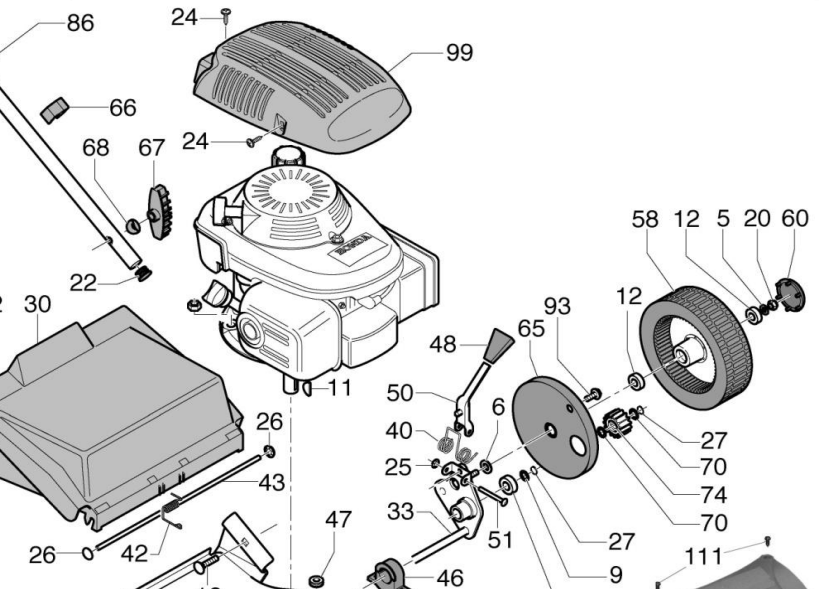

MOD. MX 46 S

OPTIONAL
3 IN 1

RICAMBI ORIGINALI

MOD. MX 46 S

POS.	CODICE	I	F	D	GB	E	QTY
1	CP060640	Vite Tc	Vis	Schraube	Screw	Tornillo	1
2	CP030825	Vite Te	Vis	Schraube	Screw	Tornillo	1
3	CP047925	Vite Trilobata	Vis	Schraube	Screw	Tornillo	3
4	CP032813	Rondella	Rondelle	Scheibe	Washer	Arandela	2 (Optional)
5	CP032908	Rondella	Rondelle	Scheibe	Washer	Arandela	5
6	CP032913	Rondella	Rondelle	Scheibe	Washer	Arandela	6
7	CP034615	Rivetto	Rivet	Niet	Rivet	Clavo	4
8	CP044726	Dado	Écrou	Mutter	Knob	Esparrago	4
9	CP035905	Rasamento	Rondelle	Scheibe	Washer	Arandela	2
10	CP037305	Chiavetta	Clavette	Schlüsselchen	Woodruff Key	Chaveta	2
11	CP037406	Chiavetta	Clavette	Schlüsselchen	Woodruff Key	Chaveta	1 (Optional)
12	CP038228	Cuscinetto	Roulement	Kugellager	Ball Bearing	Cojinete	10
13	CP038226	Cuscinetto 12X26	Roulement	Kugellager	Ball Bearing	Cojinete	4 (Optional)
14	CP038227	Cuscinetto 12X27	Roulement	Kugellager	Ball Bearing	Cojinete	4 (Optional)
15	CP040630	Vite Ttqst	Vis	Schraube	Screw	Tornillo	1
16	CP040850	Vite Ttqst	Vis	Schraube	Screw	Tornillo	2
17	CP047224	Leva Completa Lunga	Levier	Stange	Lever	Leva	2
18	CP042806	Dado	Écrou	Mutter	Knob	Esparrago	2
19	CP042808	Dado	Écrou	Mutter	Knob	Esparrago	3
20	CP044708	Dado	Écrou	Mutter	Knob	Esparrago	7
21	CP045530	Spina	Goupille	Dorn	Pin	Pasador	1
22	CP045722	Tappo	Couvercle	Kappe	Cap	Tapa	4
23	CP023595	Vite Autof.	Vis	Schraube	Screw	Tornillo	4
24	CP024216	Vite Autof.	Vis	Schraube	Screw	Tornillo	3(Honda)
25	CP046606	Ritegno	Clip	Rückhalt	Retainer	Anillo Clip	1
26	CP046607	Ritegno	Clip	Rückhalt	Retainer	Anillo Clip	3
27	CP046812	Seeger	Seeger	Ruckhalt	Retainer	Anillo Clip	4
28	CP046001.90	Chassis Inox	Carter	Gehäuse	Deck	Chasis	1
29	CP047013	Lama	Lame	Messer	Blade	Cuchilla	1
30	CP047018.02	Parasassi Rosso	Deflecteur	Deflektor	Rear Door	Deflectór	1
31	CP032916	Rondella	Rondelle	Scheibe	Washer	Arandela	1
32	CP047048	Assale Ant	Axe Avant	Vorderachse	Front Axle	Eje Anterior	1
33	CP047058	Assale Pos	Axe Arriere	Hinterachse	Rear Axle	Eje Posterior	1
34	CP047063	Tirante Assale	Barre	Gestänge	Link Rod	Tirante Eje	1
35	CP047078	Telaio Cesto	Attelage	Grasfangrahmen	Frame	Armaazon Saco	1
36	CP047083	Tela Cesto Bianca	Sac Ramasseur	Grasfangsack	Grass Bag	Saco Tela	1
37	CP047088	Riduttore Tr 47	Reducteur	Untersetzunggetriebe	Gear Box Assy	Transmision	1
38	CP047096	Copricinghia	Couvercle Courroie	Riemenschutz	Belt Cover	Tapa	1
39	CP046148	Cavo Freno	Cable Frein	Kabel	Cable	Cable	1(B&S)
39	CP052149	Cavo Freno	Cable Frein	Kabel	Cable	Cable	1(Honda)
40	CP047191	Molla	Ressort	Feder	Spring	Muelle	1
41	CP047192	Molla	Ressort	Feder	Spring	Muelle	1
42	CP050192	Molla Parasassi	Ressort	Feder	Spring	Muelle	1
43	CP047203	Astina	Axe Pivot	Stange	Hinge Pin	Eje Deflectór	1
44	CP047212	Supporto Assale	Support	Achselager	Support	Soporte	1
45	CP047213	Supporto Assale	Support	Achselager	Support	Soporte	1
46	CP047215	Supporto Assale	Support	Achselager	Support	Soporte	2
47	CP047217	Passacavo	Jointe	Ring	Ring	Anillo	1
48	CP047236	Cappuccio	Cache Moyeu	Kappe	Hood	Pomo	1
49	CP026322	Vite Autof.	Vis	Schraube	Screw	Tornillo	1
50	CP047255	Leva Alzo	Levier	Stange	Lever	Leva Alturas	1
51	CP047267	Perno	Goujon	Zapfen	Pin	Perno	1
52	CP032926	Rondella	Rondelle	Scheibe	Washer	Arandela	4
53	CP047827	Cinghia Z 27 1/2	Courroie	Riemen	Belt	Correa	1
54	CP051043	Manico Sup.	Guidon	Stiel	Handle	Manillar	1