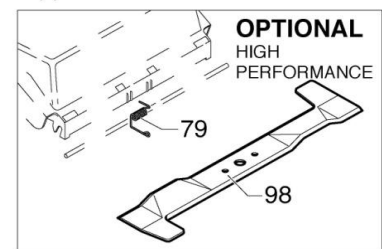

MOD. MX 46 S

OPTIONAL
3 IN 1

RICAMBI ORIGINALI

MOD. MX 46 S

POS.	CODICE	I	F	D	GB	E	QTY
1	CP060640	Vite Tc	Vis	Schraube	Screw	Tornillo	1
2	CP030825	Vite Te	Vis	Schraube	Screw	Tornillo	1
3	CP047925	Vite Trilobata	Vis	Schraube	Screw	Tornillo	3
4	CP032813	Rondella	Rondelle	Scheibe	Washer	Arandela	2 (Optional)
5	CP032908	Rondella	Rondelle	Scheibe	Washer	Arandela	5
6	CP032913	Rondella	Rondelle	Scheibe	Washer	Arandela	6
7	CP034615	Rivetto	Rivet	Niet	Rivet	Clavo	4
8	CP044726	Dado	Écrou	Mutter	Knob	Esparrago	4
9	CP035905	Rasamento	Rondelle	Scheibe	Washer	Arandela	2
10	CP037305	Chiavetta	Clavette	Schlüsselchen	Woodruff Key	Chaveta	2
11	CP037406	Chiavetta	Clavette	Schlüsselchen	Woodruff Key	Chaveta	1 (Optional)
12	CP038228	Cuscinetto	Roulement	Kugellager	Ball Bearing	Cojinete	10
13	CP038226	Cuscinetto 12X26	Roulement	Kugellager	Ball Bearing	Cojinete	4 (Optional)
14	CP038227	Cuscinetto 12X27	Roulement	Kugellager	Ball Bearing	Cojinete	4 (Optional)
15	CP040630	Vite Ttqst	Vis	Schraube	Screw	Tornillo	1
16	CP040850	Vite Ttqst	Vis	Schraube	Screw	Tornillo	2
17	CP047224	Leva Completa Lunga	Levier	Stange	Lever	Leva	2
18	CP042806	Dado	Écrou	Mutter	Knob	Esparrago	2
19	CP042808	Dado	Écrou	Mutter	Knob	Esparrago	3
20	CP044708	Dado	Écrou	Mutter	Knob	Esparrago	7
21	CP045530	Spina	Goupille	Dorn	Pin	Pasador	1
22	CP045722	Tappo	Couvercle	Kappe	Cap	Tapa	4
23	CP023595	Vite Autof.	Vis	Schraube	Screw	Tornillo	4
24	CP024216	Vite Autof.	Vis	Schraube	Screw	Tornillo	3(Honda)
25	CP046606	Ritegno	Clip	Rückhalt	Retainer	Anillo Clip	1
26	CP046607	Ritegno	Clip	Rückhalt	Retainer	Anillo Clip	3
27	CP046812	Seeger	Seeger	Ruckhalt	Retainer	Anillo Clip	4
28	CP046001.90	Chassis Inox	Carter	Gehäuse	Deck	Chasis	1
29	CP047013	Lama	Lame	Messer	Blade	Cuchilla	1
30	CP047018.02	Parasassi Rosso	Deflecteur	Deflektor	Rear Door	Deflectór	1
31	CP032916	Rondella	Rondelle	Scheibe	Washer	Arandela	1
32	CP047048	Assale Ant	Axe Avant	Vorderachse	Front Axle	Eje Anterior	1
33	CP047058	Assale Pos	Axe Arriere	Hinterachse	Rear Axle	Eje Posterior	1
34	CP047063	Tirante Assale	Barre	Gestänge	Link Rod	Tirante Eje	1
35	CP047078	Telaio Cesto	Attelage	Grasfangrahmen	Frame	Armaazon Saco	1
36	CP047083	Tela Cesto Bianca	Sac Ramasseur	Grasfangsack	Grass Bag	Saco Tela	1
37	CP047088	Riduttore Tr 47	Reducteur	Untersetzunggetriebe	Gear Box Assy	Transmision	1
38	CP047096	Copricinghia	Couvercle Courroie	Riemenschutz	Belt Cover	Tapa	1
39	CP046148	Cavo Freno	Cable Frein	Kabel	Cable	Cable	1(B&S)
39	CP052149	Cavo Freno	Cable Frein	Kabel	Cable	Cable	1(Honda)
40	CP047191	Molla	Ressort	Feder	Spring	Muelle	1
41	CP047192	Molla	Ressort	Feder	Spring	Muelle	1
42	CP050192	Molla Parasassi	Ressort	Feder	Spring	Muelle	1
43	CP047203	Astina	Axe Pivot	Stange	Hinge Pin	Eje Deflectór	1
44	CP047212	Supporto Assale	Support	Achselager	Support	Soporte	1
45	CP047213	Supporto Assale	Support	Achselager	Support	Soporte	1
46	CP047215	Supporto Assale	Support	Achselager	Support	Soporte	2
47	CP047217	Passacavo	Jointe	Ring	Ring	Anillo	1
48	CP047236	Cappuccio	Cache Moyeu	Kappe	Hood	Pomo	1
49	CP026322	Vite Autof.	Vis	Schraube	Screw	Tornillo	1
50	CP047255	Leva Alzo	Levier	Stange	Lever	Leva Alturas	1
51	CP047267	Perno	Goujon	Zapfen	Pin	Perno	1
52	CP032926	Rondella	Rondelle	Scheibe	Washer	Arandela	4
53	CP047827	Cinghia Z 27 1/2	Courroie	Riemen	Belt	Correa	1
54	CP051043	Manico Sup.	Guidon	Stiel	Handle	Manillar	1