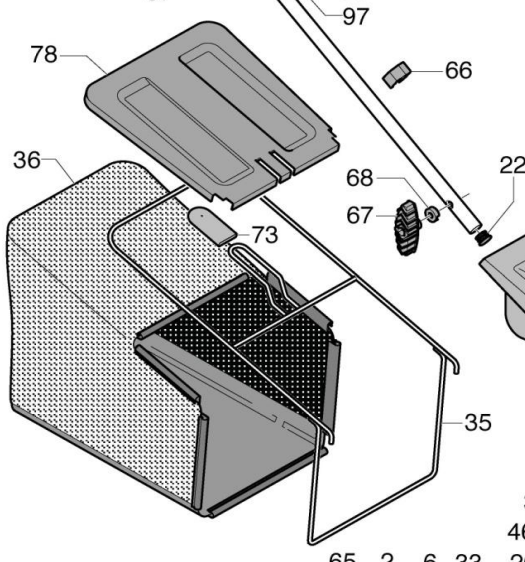

MOD. MX 46 S

OPTIONAL
3 IN 1

RICAMBI ORIGINALI

MOD. MX 46 S

POS.	CODICE	I	F	D	GB	E	QTY
1	CP060640	Vite Tc	Vis	Schraube	Screw	Tornillo	1
2	CP030825	Vite Te	Vis	Schraube	Screw	Tornillo	1
3	CP047925	Vite Trilobata	Vis	Schraube	Screw	Tornillo	3
4	CP032813	Rondella	Rondelle	Scheibe	Washer	Arandela	2 (Optional)
5	CP032908	Rondella	Rondelle	Scheibe	Washer	Arandela	5
6	CP032913	Rondella	Rondelle	Scheibe	Washer	Arandela	6
7	CP034615	Rivetto	Rivet	Niet	Rivet	Clavo	4
8	CP044726	Dado	Écrou	Mutter	Knob	Esparrago	4
9	CP035905	Rasamento	Rondelle	Scheibe	Washer	Arandela	2
10	CP037305	Chiavetta	Clavette	Schlüsselchen	Woodruff Key	Chaveta	2
11	CP037406	Chiavetta	Clavette	Schlüsselchen	Woodruff Key	Chaveta	1 (Optional)
12	CP038228	Cuscinetto	Roulement	Kugellager	Ball Bearing	Cojinete	10
13	CP038226	Cuscinetto 12X26	Roulement	Kugellager	Ball Bearing	Cojinete	4 (Optional)
14	CP038227	Cuscinetto 12X27	Roulement	Kugellager	Ball Bearing	Cojinete	4 (Optional)
15	CP040630	Vite Ttqst	Vis	Schraube	Screw	Tornillo	1
16	CP040850	Vite Ttqst	Vis	Schraube	Screw	Tornillo	2
17	CP047224	Leva Completa Lunga	Levier	Stange	Lever	Leva	2
18	CP042806	Dado	Écrou	Mutter	Knob	Esparrago	2
19	CP042808	Dado	Écrou	Mutter	Knob	Esparrago	3
20	CP044708	Dado	Écrou	Mutter	Knob	Esparrago	7
21	CP045530	Spina	Goupille	Dorn	Pin	Pasador	1
22	CP045722	Tappo	Couvercle	Kappe	Cap	Tapa	4
23	CP023595	Vite Autof.	Vis	Schraube	Screw	Tornillo	4
24	CP024216	Vite Autof.	Vis	Schraube	Screw	Tornillo	3(Honda)
25	CP046606	Ritegno	Clip	Rückhalt	Retainer	Anillo Clip	1
26	CP046607	Ritegno	Clip	Rückhalt	Retainer	Anillo Clip	3
27	CP046812	Seeger	Seeger	Ruckhalt	Retainer	Anillo Clip	4
28	CP046001.90	Chassis Inox	Carter	Gehäuse	Deck	Chasis	1
29	CP047013	Lama	Lame	Messer	Blade	Cuchilla	1
30	CP047018.02	Parasassi Rosso	Deflecteur	Deflektor	Rear Door	Deflectór	1
31	CP032916	Rondella	Rondelle	Scheibe	Washer	Arandela	1
32	CP047048	Assale Ant	Axe Avant	Vorderachse	Front Axle	Eje Anterior	1
33	CP047058	Assale Pos	Axe Arriere	Hinterachse	Rear Axle	Eje Posterior	1
34	CP047063	Tirante Assale	Barre	Gestänge	Link Rod	Tirante Eje	1
35	CP047078	Telaio Cesto	Attelage	Grasfangrahmen	Frame	Armaazon Saco	1
36	CP047083	Tela Cesto Bianca	Sac Ramasseur	Grasfangsack	Grass Bag	Saco Tela	1
37	CP047088	Riduttore Tr 47	Reducteur	Untersetzunggetriebe	Gear Box Assy	Transmision	1
38	CP047096	Copricinghia	Couvercle Courroie	Riemenschutz	Belt Cover	Tapa	1
39	CP046148	Cavo Freno	Cable Frein	Kabel	Cable	Cable	1(B&S)
39	CP052149	Cavo Freno	Cable Frein	Kabel	Cable	Cable	1(Honda)
40	CP047191	Molla	Ressort	Feder	Spring	Muelle	1
41	CP047192	Molla	Ressort	Feder	Spring	Muelle	1
42	CP050192	Molla Parasassi	Ressort	Feder	Spring	Muelle	1
43	CP047203	Astina	Axe Pivot	Stange	Hinge Pin	Eje Deflectór	1
44	CP047212	Supporto Assale	Support	Achselager	Support	Soporte	1
45	CP047213	Supporto Assale	Support	Achselager	Support	Soporte	1
46	CP047215	Supporto Assale	Support	Achselager	Support	Soporte	2
47	CP047217	Passacavo	Jointe	Ring	Ring	Anillo	1
48	CP047236	Cappuccio	Cache Moyeu	Kappe	Hood	Pomo	1
49	CP026322	Vite Autof.	Vis	Schraube	Screw	Tornillo	1
50	CP047255	Leva Alzo	Levier	Stange	Lever	Leva Alturas	1
51	CP047267	Perno	Goujon	Zapfen	Pin	Perno	1
52	CP032926	Rondella	Rondelle	Scheibe	Washer	Arandela	4
53	CP047827	Cinghia Z 27 1/2	Courroie	Riemen	Belt	Correa	1
54	CP051043	Manico Sup.	Guidon	Stiel	Handle	Manillar	1