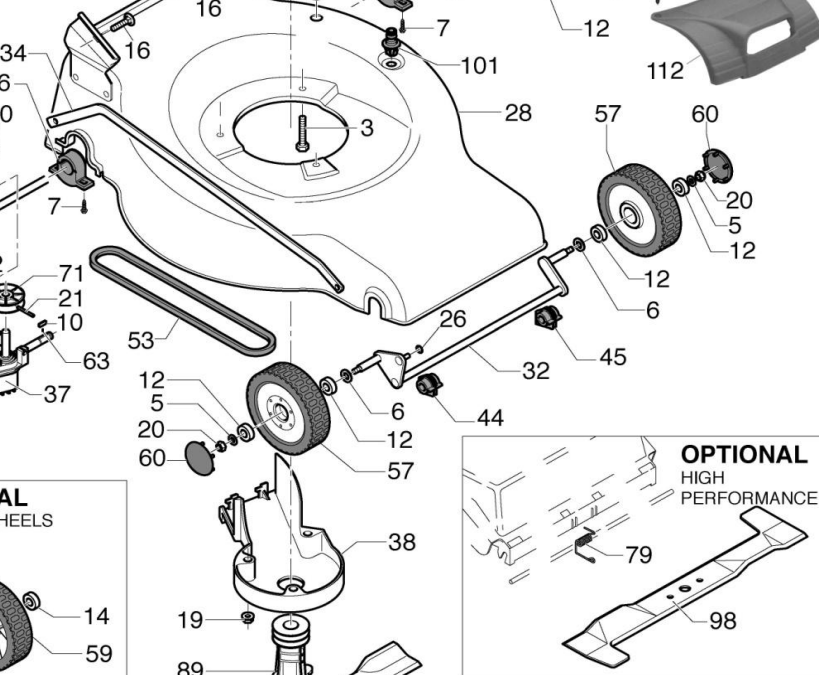

MOD. MX 46 S

OPTIONAL
3 IN 1

RICAMBI ORIGINALI

MOD. MX 46 S

POS.	CODICE	I	F	D	GB	E	QTY
1	CP060640	Vite Tc	Vis	Schraube	Screw	Tornillo	1
2	CP030825	Vite Te	Vis	Schraube	Screw	Tornillo	1
3	CP047925	Vite Trilobata	Vis	Schraube	Screw	Tornillo	3
4	CP032813	Rondella	Rondelle	Scheibe	Washer	Arandela	2 (Optional)
5	CP032908	Rondella	Rondelle	Scheibe	Washer	Arandela	5
6	CP032913	Rondella	Rondelle	Scheibe	Washer	Arandela	6
7	CP034615	Rivetto	Rivet	Niet	Rivet	Clavo	4
8	CP044726	Dado	Écrou	Mutter	Knob	Esparrago	4
9	CP035905	Rasamento	Rondelle	Scheibe	Washer	Arandela	2
10	CP037305	Chiavetta	Clavette	Schlüsselchen	Woodruff Key	Chaveta	2
11	CP037406	Chiavetta	Clavette	Schlüsselchen	Woodruff Key	Chaveta	1 (Optional)
12	CP038228	Cuscinetto	Roulement	Kugellager	Ball Bearing	Cojinete	10
13	CP038226	Cuscinetto 12X26	Roulement	Kugellager	Ball Bearing	Cojinete	4 (Optional)
14	CP038227	Cuscinetto 12X27	Roulement	Kugellager	Ball Bearing	Cojinete	4 (Optional)
15	CP040630	Vite Ttqst	Vis	Schraube	Screw	Tornillo	1
16	CP040850	Vite Ttqst	Vis	Schraube	Screw	Tornillo	2
17	CP047224	Leva Completa Lunga	Levier	Stange	Lever	Leva	2
18	CP042806	Dado	Écrou	Mutter	Knob	Esparrago	2
19	CP042808	Dado	Écrou	Mutter	Knob	Esparrago	3
20	CP044708	Dado	Écrou	Mutter	Knob	Esparrago	7
21	CP045530	Spina	Goupille	Dorn	Pin	Pasador	1
22	CP045722	Tappo	Couvercle	Kappe	Cap	Tapa	4
23	CP023595	Vite Autof.	Vis	Schraube	Screw	Tornillo	4
24	CP024216	Vite Autof.	Vis	Schraube	Screw	Tornillo	3(Honda)
25	CP046606	Ritegno	Clip	Rückhalt	Retainer	Anillo Clip	1
26	CP046607	Ritegno	Clip	Rückhalt	Retainer	Anillo Clip	3
27	CP046812	Seeger	Seeger	Ruckhalt	Retainer	Anillo Clip	4
28	CP046001.90	Chassis Inox	Carter	Gehäuse	Deck	Chasis	1
29	CP047013	Lama	Lame	Messer	Blade	Cuchilla	1
30	CP047018.02	Parasassi Rosso	Deflecteur	Deflektor	Rear Door	Deflectór	1
31	CP032916	Rondella	Rondelle	Scheibe	Washer	Arandela	1
32	CP047048	Assale Ant	Axe Avant	Vorderachse	Front Axle	Eje Anterior	1
33	CP047058	Assale Pos	Axe Arriere	Hinterachse	Rear Axle	Eje Posterior	1
34	CP047063	Tirante Assale	Barre	Gestänge	Link Rod	Tirante Eje	1
35	CP047078	Telaio Cesto	Attelage	Grasfangrahmen	Frame	Armaazon Saco	1
36	CP047083	Tela Cesto Bianca	Sac Ramasseur	Grasfangsack	Grass Bag	Saco Tela	1
37	CP047088	Riduttore Tr 47	Reducteur	Untersetzunggetriebe	Gear Box Assy	Transmision	1
38	CP047096	Copricinghia	Couvercle Courroie	Riemenschutz	Belt Cover	Tapa	1
39	CP046148	Cavo Freno	Cable Frein	Kabel	Cable	Cable	1(B&S)
39	CP052149	Cavo Freno	Cable Frein	Kabel	Cable	Cable	1(Honda)
40	CP047191	Molla	Ressort	Feder	Spring	Muelle	1
41	CP047192	Molla	Ressort	Feder	Spring	Muelle	1
42	CP050192	Molla Parasassi	Ressort	Feder	Spring	Muelle	1
43	CP047203	Astina	Axe Pivot	Stange	Hinge Pin	Eje Deflectór	1
44	CP047212	Supporto Assale	Support	Achselager	Support	Soporte	1
45	CP047213	Supporto Assale	Support	Achselager	Support	Soporte	1
46	CP047215	Supporto Assale	Support	Achselager	Support	Soporte	2
47	CP047217	Passacavo	Jointe	Ring	Ring	Anillo	1
48	CP047236	Cappuccio	Cache Moyeu	Kappe	Hood	Pomo	1
49	CP026322	Vite Autof.	Vis	Schraube	Screw	Tornillo	1
50	CP047255	Leva Alzo	Levier	Stange	Lever	Leva Alturas	1
51	CP047267	Perno	Goujon	Zapfen	Pin	Perno	1
52	CP032926	Rondella	Rondelle	Scheibe	Washer	Arandela	4
53	CP047827	Cinghia Z 27 1/2	Courroie	Riemen	Belt	Correa	1
54	CP051043	Manico Sup.	Guidon	Stiel	Handle	Manillar	1