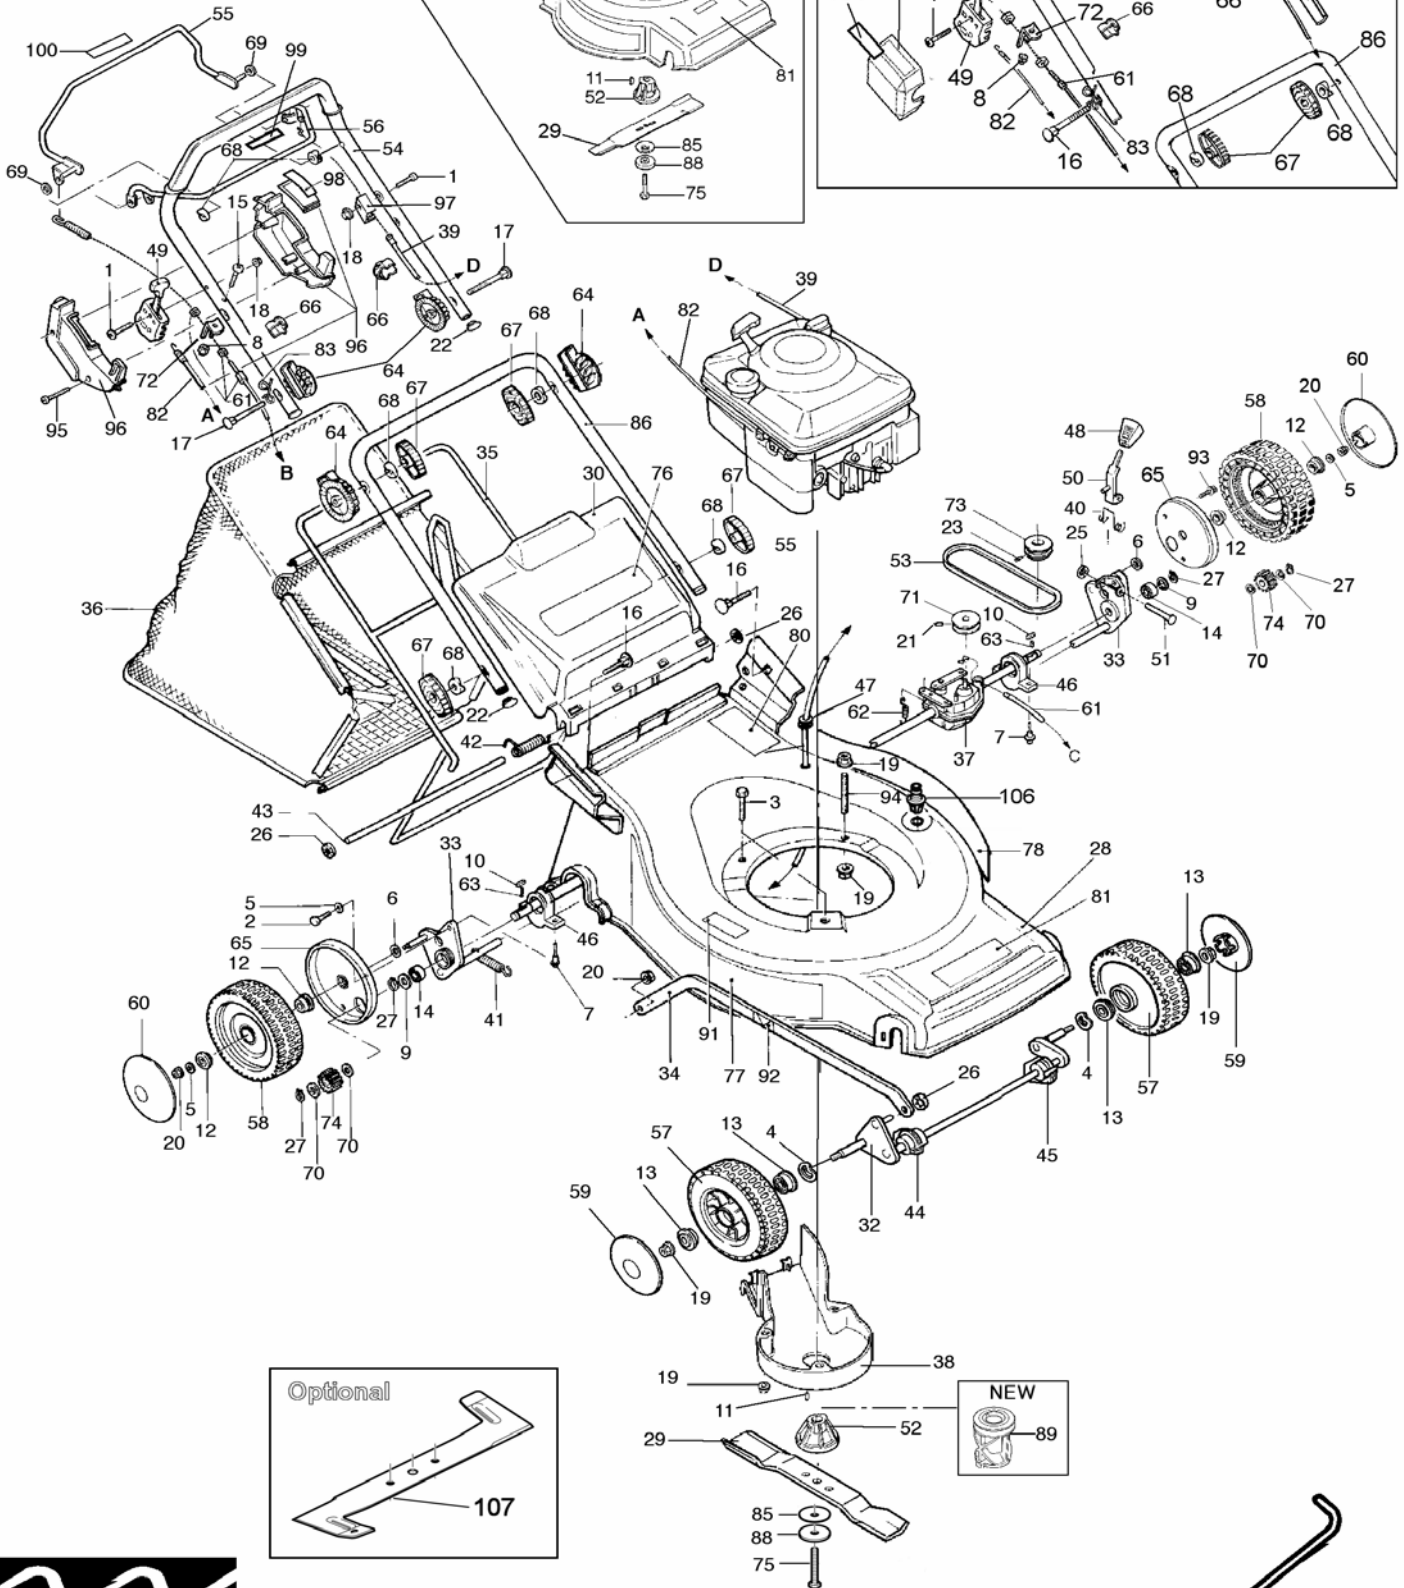

GT 53 S - GX 52 S - GX 53 S - AK 53 S - SP 53 S

RICAMBI ORIGINALI

POS.	CODICE	I	F	D	GB	E	GT 53	GX 52	GX 53	AK 53	SP 53	
1	CP060640	VITE TC	VIS	SCHRAUBE	SCREW	TORNILLO	2	2	2	2	2	
2	CP030825	VITE TE	VIS	SCHRAUBE	SCREW	TORNILLO	1	1	1	1	1	
3	CP030845	VITE TE	VIS	SCHRAUBE	SCREW	TORNILLO	3	3	3	3	3	
4	CP032813	RONDELLA	RONDELLE	SCHEIBE	WASHER	ARANDELA	2	2	2	2	2	
4	CP032913	RONDELLA	RONDELLE	SCHEIBE	WASHER	ARANDELA	4 X RUOTE CP047118.98 - CP053128.98					
5	CP032908	RONDELLA	RONDELLE	SCHEIBE	WASHER	ARANDELA	5	5	5	5	5	
6	CP032913	RONDELLA	RONDELLE	SCHEIBE	WASHER	ARANDELA	2	2	2	2	2	
7	CP034615	RIVETTO	RIVET	NIET	RIVET	CLAVO	4	4	4	4	4	
8	CP044906	DADO	ÉCROU	MUTTER	KNOB	ESPARRAGO	1	1	1	1	1	
9	CP035905	RASAMENTO	RONDELLE	SCHEIBE	WASHER	ARANDELA	2	2	2	2	2	
10	CP037305	CHIAVETTA	CLAVETTE	SCHLÜSSELCHEN	WOODRUFF KEY	CHAVETA	2	2	2	2	2	
11	CP037406	CHIAVETTA	CLAVETTE	SCHLÜSSELCHEN	WOODRUFF KEY	CHAVETA	1 (fino a / till 03/1999)					
12	CP038226	CUSCINETTO 12X24	ROULEMENT	KUGELLAGER	BALL BEARING	COJINETE	4	4	4	4	4	
12	CP038228	CUSCINETTO	ROULEMENT	KUGELLAGER	BALL BEARING	COJINETE	4 X RUOTE CP053128.98					
13	CP040226	BOCCOLA	BOUCLE	BÜCHSE	BUSH	COJINETE					4	
13	CP038227	CUSCINETTO 12X24	ROULEMENT	KUGELLAGER	BALL BEARING	COJINETE	4	4	4	4	4	
13	CP038228	CUSCINETTO	ROULEMENT	KUGELLAGER	BALL BEARING	COJINETE	4 X RUOTE CP047118.98					
14	CP038228	CUSCINETTO	ROULEMENT	KUGELLAGER	BALL BEARING	COJINETE	2	2	2	2	2	
15	CP040630	VITE TTQST	VIS	SCHRAUBE	SCREW	TORNILLO	1	1	1	1	1	
16	CP040850	VITE TTQST	VIS	SCHRAUBE	SCREW	TORNILLO	2	4	4	4	4	
17	CP040875	VITE TTQST	VIS	SCHRAUBE	SCREW	TORNILLO	2					
18	CP042806	DADO	ÉCROU	MUTTER	KNOB	ESPARRAGO	3	3	3	3	3	
19	CP042808	DADO	ÉCROU	MUTTER	KNOB	ESPARRAGO	8	8	8	8	8	
20	CP044708	DADO	ÉCROU	MUTTER	KNOB	ESPARRAGO	3	3	3	3	3	
21	CP045530	SPINA	GOUPILLE	DORN	PIN	PASADOR	1	1	1	1	1	
22	CP045722	TAPPO	COUVERCLE	KAPPE	CAP	TAPA	4	2	2	2	2	
23	CP045810	GRANO	VIS	SCHRAUBE	SCREW	TORNILLO	1 (fino a / till 03/1999)					
25	CP046606	RITEGNO	CLIP	RÜCKHALT	RETAINER	ANILLO CLIP	1	1	1	1	1	
26	CP046607	RITEGNO	CLIP	RÜCKHALT	RETAINER	ANILLO CLIP	3	3	3	3	3	
27	CP046812	SEEGER	SEEGER	RÜCKHALT	RETAINER	ANILLO CLIP	4	4	4	4	4	
28	CP052001.02	CHASSIS	CARTER	GEHÄUSE	DECK	CHASIS		1				
28	CP053001	CHASSIS	CARTER	GEHÄUSE	DECK	CHASIS	1					
28	CP053001.02	CHASSIS	CARTER	GEHÄUSE	DECK	CHASIS			1			
28	CP053001.03	CHASSIS	CARTER	GEHÄUSE	DECK	CHASIS				1		
28	CP053001.12	CHASSIS	CARTER	GEHÄUSE	DECK	CHASIS					1	
29	CP053013	LAMA	LAME	MESSER	BLADE	CUCHILLA	1	1	1	1	1	
30	CP047018	PARASASSI	DEFLECTEUR	DEFLEKTOR	REAR DOOR	DEFLECTÓR	1	1	1	1	1	
31	CP047033	MANICO INF.	GUIDON	STIEL	HANDLE	MANILLAR	1	1	1	1	1	
32	CP053048	ASSALE ANTERIOR	AXE AVANT	VORDERACHSE	FRONT AXLE	EJE ANTERIOR	1	1	1	1	1	
33	CP053058	ASSALE POSTERIO	AXE ARRIERE	HINTERACHSE	REAR AXLE	EJE POSTERIOR	1	1	1	1	1	
34	CP053063	TIRANTE ASSALE	BARRE	GESTÄNGE	LINK ROD	TIRANTE EJE	1	1	1	1	1	
35	CP053078	TELAIO CESTO	ATTELAGE	GRASFANGRAHME	FRAME	ARMAZON SACO	1	1	1	1	1	
36	CP053083	TELA CESTO BIANCO	SAC RAMASSEUR	GRASFANGSACK	GRASS BAG	SACO TELA	1			1		
36	CP053083.05	TELA CESTO NERO	SAC RAMASSEUR	GRASFANGSACK	GRASS BAG	SACO TELA		1	1		1	
37	CP053088	RIDUTTORE TR 53	REDUCTEUR	UNTERSETZUNGSGE	GEAR BOX ASSY	TRANSMISION	1	1	1	1	1	
38	CP047096	COPRICINGHIA	COUVERCLE COUR	RIEMENSCHUTZ	BELT COVER	TAPA	1	1	1	1	1	
39	?-TAB-FR	CAVO FRENO	CABLE FREIN	KABEL	CABLE	CABLE	1	1	1	1	1	
40	CP047191	MOLLA	RESSORT	FEDER	SPRING	MUELLE	1	1	1	1	1	
41	CP047192	MOLLA	RESSORT	FEDER	SPRING	MUELLE	1	1	1	1	1	
42	CP050192	MOLLA PARASASSI	RESSORT	FEDER	SPRING	MUELLE	1	1	1	1	1	
43	CP053203	ASTINA	AXE PIVOT	STANGE	HINGE PIN	EJE DEFLECTÓR	1	1	1	1	1	
44	CP047212	SUPPORTO ASSALE	SUPPORT	ACHSELAGER	SUPPORT	SOPORTE	1	1	1	1	1	
45	CP047213	SUPPORTO ASSALE	SUPPORT	ACHSELAGER	SUPPORT	SOPORTE	1	1	1	1	1	
46	CP047215	SUPPORTO ASSALE	SUPPORT	ACHSELAGER	SUPPORT	SOPORTE	2	2	2	2	2	
47	CP047217	PASSACAVO	JOINTE	RING	RING	ANILLO	1	1	1	1	1	
48	CP047236	CAPPUCCIO	CACHE MOYEU	KAPPE	HOOD	POMO	1	1	1	1	1	
49	CP047250	COMANDO ACCELERAZIONE	LEVIER	STANGE	THROTTLE LEVER	LEVA	1	1	1	1	1	
50	CP047255	LEVA ALZO	LEVIER	STANGE	LEVER	LEVA ALTURAS	1	1	1	1	1	
51	CP047267	PERNO	GOUJON	ZAPPEN	PIN	PERNO	1	1	1	1	1	
52	CP053273	MOZZO LAMA 22	PORTE LAME	MESSERHALTER	BLADE ADAPTOR	PORTA CUCHILLA	1 (fino a / till 03/1999)					
53	CP047829	CINGHIA Z 29 1/2	COURROIE	RIEMEN	BELT	CORREA	1	1	1	1	1	
54	CP050043	MANICO SUP.	GUIDON	STIEL	HANDLE	MANILLAR	1					
55	CP050068	LEVA INNESTO	LEVIER EMBRAYAGE	STANGE	LEVER CLUTCH	LEVA	1					
56	CP050073	LEVA FRENO	LEVIER FREIN	STANGE	LEVER	LEVA	1					
57	CP047109	RUOTA 180	ROUE	RAD	WHEEL	RUEDA					2	
57	CP050106	RUOTA 180	ROUE	RAD	WHEEL	RUEDA		2	2	2		
57	CP050108	RUOTA 180	ROUE	RAD	WHEEL	RUEDA	2	<--- (fino a / till 12/2005)				
57	CP047118.98	RUOTA 180 PH ZINCO	ROUE ACIER	VERZINKTES RAD	ZINC WHEEL	RUEDA ZINC	2	<--- (da / from 01/2006)				
58	CP050116	RUOTA 200	ROUE	RAD	WHEEL	RUEDA		2	2	2	2	
58	CP050118	RUOTA 200	ROUE	RAD	WHEEL	RUEDA	2	<--- (fino a / till 12/2005)				
58	CP053128.98	RUOTA 209T PH ZINCO	ROUE ACIER	VERZINKTES RAD	ZINC WHEEL	RUEDA ZINC	2	<--- (da / from 01/2006)				
59	CP050127	COPRIRUOTA 180	CACHE MOYEU	RADDECKUNG	HUB CAP	TAPA RUEDA	2 (da/from 04/2004 a/to 12/2005)					
59	CP050128	COPRIRUOTA 180	CACHE MOYEU	RADDECKUNG	HUB CAP	TAPA RUEDA	2 (fino a / till 04/2004)					
59	CP047133	COPRIRUOTA	CACHE MOYEU	RADDECKUNG	HUB CAP	TAPA RUEDA	2 (da / from 01/2006)					
60	CP050132	COPRIRUOTA 200-2	CACHE MOYEU	RADDECKUNG	HUB CAP	TAPA RUEDA	2 (da/from 04/2004 a/to 12/2005)					
60	CP050133	COPRIRUOTA 200-2	CACHE MOYEU	RADDECKUNG	HUB CAP	TAPA RUEDA	2 (fino a / till 04/2004)					
60	CP047133	COPRIRUOTA	CACHE MOYEU	RADDECKUNG	HUB CAP	TAPA RUEDA	2 (da / from 01/2006)					
61	CP050139	CAVO SEMOVENZA	CABLE D'EMBRAYAGE	SELBSTBEWEGLIC	CABLE CLUTCH	CABLE TRACCION	1	1	1	1	1	