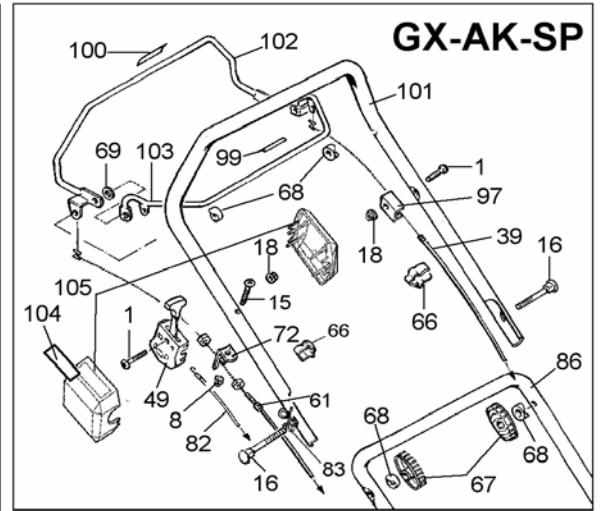

GT 53 S - GX 52 S - GX 53 S - AK 53 S - SP 53 S

RICAMBI ORIGINALI

POS.	CODICE	I	F	D	GB	E	GT 53	GX 52	GX 53	AK 53	SP 53	
1	CP060640	VITE TC	VIS	SCHRAUBE	SCREW	TORNILLO	2	2	2	2	2	
2	CP030825	VITE TE	VIS	SCHRAUBE	SCREW	TORNILLO	1	1	1	1	1	
3	CP030845	VITE TE	VIS	SCHRAUBE	SCREW	TORNILLO	3	3	3	3	3	
4	CP032813	RONDELLA	RONDELLE	SCHEIBE	WASHER	ARANDELA	2	2	2	2	2	
4	CP032913	RONDELLA	RONDELLE	SCHEIBE	WASHER	ARANDELA	4 X RUOTE CP047118.98 - CP053128.98					
5	CP032908	RONDELLA	RONDELLE	SCHEIBE	WASHER	ARANDELA	5	5	5	5	5	
6	CP032913	RONDELLA	RONDELLE	SCHEIBE	WASHER	ARANDELA	2	2	2	2	2	
7	CP034615	RIVETTO	RIVET	NIET	RIVET	CLAVO	4	4	4	4	4	
8	CP044906	DADO	ÉCROU	MUTTER	KNOB	ESPARRAGO	1	1	1	1	1	
9	CP035905	RASAMENTO	RONDELLE	SCHEIBE	WASHER	ARANDELA	2	2	2	2	2	
10	CP037305	CHIAVETTA	CLAVETTE	SCHLÜSSELCHEN	WOODRUFF KEY	CHAVETA	2	2	2	2	2	
11	CP037406	CHIAVETTA	CLAVETTE	SCHLÜSSELCHEN	WOODRUFF KEY	CHAVETA	1 (fino a / till 03/1999)					
12	CP038226	CUSCINETTO 12X24	ROULEMENT	KUGELLAGER	BALL BEARING	COJINETE	4	4	4	4	4	
12	CP038228	CUSCINETTO	ROULEMENT	KUGELLAGER	BALL BEARING	COJINETE	4 X RUOTE CP053128.98					
13	CP040226	BOCCOLA	BOUCLE	BÜCHSE	BUSH	COJINETE					4	
13	CP038227	CUSCINETTO 12X24	ROULEMENT	KUGELLAGER	BALL BEARING	COJINETE	4	4	4	4	4	
13	CP038228	CUSCINETTO	ROULEMENT	KUGELLAGER	BALL BEARING	COJINETE	4 X RUOTE CP047118.98					
14	CP038228	CUSCINETTO	ROULEMENT	KUGELLAGER	BALL BEARING	COJINETE	2	2	2	2	2	
15	CP040630	VITE TTQST	VIS	SCHRAUBE	SCREW	TORNILLO	1	1	1	1	1	
16	CP040850	VITE TTQST	VIS	SCHRAUBE	SCREW	TORNILLO	2	4	4	4	4	
17	CP040875	VITE TTQST	VIS	SCHRAUBE	SCREW	TORNILLO	2					
18	CP042806	DADO	ÉCROU	MUTTER	KNOB	ESPARRAGO	3	3	3	3	3	
19	CP042808	DADO	ÉCROU	MUTTER	KNOB	ESPARRAGO	8	8	8	8	8	
20	CP044708	DADO	ÉCROU	MUTTER	KNOB	ESPARRAGO	3	3	3	3	3	
21	CP045530	SPINA	GOUPILLE	DORN	PIN	PASADOR	1	1	1	1	1	
22	CP045722	TAPPO	COUVERCLE	KAPPE	CAP	TAPA	4	2	2	2	2	
23	CP045810	GRANO	VIS	SCHRAUBE	SCREW	TORNILLO	1 (fino a / till 03/1999)					
25	CP046606	RITEGNO	CLIP	RÜCKHALT	RETAINER	ANILLO CLIP	1	1	1	1	1	
26	CP046607	RITEGNO	CLIP	RÜCKHALT	RETAINER	ANILLO CLIP	3	3	3	3	3	
27	CP046812	SEEGER	SEEGER	RÜCKHALT	RETAINER	ANILLO CLIP	4	4	4	4	4	
28	CP052001.02	CHASSIS	CARTER	GEHÄUSE	DECK	CHASIS		1				
28	CP053001	CHASSIS	CARTER	GEHÄUSE	DECK	CHASIS	1					
28	CP053001.02	CHASSIS	CARTER	GEHÄUSE	DECK	CHASIS			1			
28	CP053001.03	CHASSIS	CARTER	GEHÄUSE	DECK	CHASIS				1		
28	CP053001.12	CHASSIS	CARTER	GEHÄUSE	DECK	CHASIS					1	
29	CP053013	LAMA	LAME	MESSER	BLADE	CUCHILLA	1	1	1	1	1	
30	CP047018	PARASASSI	DEFLECTEUR	DEFLEKTOR	REAR DOOR	DEFLECTÓR	1	1	1	1	1	
31	CP047033	MANICO INF.	GUIDON	STIEL	HANDLE	MANILLAR	1	1	1	1	1	
32	CP053048	ASSALE ANTERIOR	AXE AVANT	VORDERACHSE	FRONT AXLE	EJE ANTERIOR	1	1	1	1	1	
33	CP053058	ASSALE POSTERIO	AXE ARRIERE	HINTERACHSE	REAR AXLE	EJE POSTERIOR	1	1	1	1	1	
34	CP053063	TIRANTE ASSALE	BARRE	GESTÄNGE	LINK ROD	TIRANTE EJE	1	1	1	1	1	
35	CP053078	TELAIO CESTO	ATTELAGE	GRASFANGRAHME	FRAME	ARMAZON SACO	1	1	1	1	1	
36	CP053083	TELA CESTO BIANCO	SAC RAMASSEUR	GRASFANGSACK	GRASS BAG	SACO TELA	1			1		
36	CP053083.05	TELA CESTO NERO	SAC RAMASSEUR	GRASFANGSACK	GRASS BAG	SACO TELA		1	1		1	
37	CP053088	RIDUTTORE TR 53	REDUCTEUR	UNTERSETZUNGSGE	GEAR BOX ASSY	TRANSMISION	1	1	1	1	1	
38	CP047096	COPRICINGHIA	COUVERCLE COUR	RIEMENSCHUTZ	BELT COVER	TAPA	1	1	1	1	1	
39	?-TAB-FR	CAVO FRENO	CABLE FREIN	KABEL	CABLE	CABLE	1	1	1	1	1	
40	CP047191	MOLLA	RESSORT	FEDER	SPRING	MUELLE	1	1	1	1	1	
41	CP047192	MOLLA	RESSORT	FEDER	SPRING	MUELLE	1	1	1	1	1	
42	CP050192	MOLLA PARASASSI	RESSORT	FEDER	SPRING	MUELLE	1	1	1	1	1	
43	CP053203	ASTINA	AXE PIVOT	STANGE	HINGE PIN	EJE DEFLECTÓR	1	1	1	1	1	
44	CP047212	SUPPORTO ASSALE	SUPPORT	ACHSELAGER	SUPPORT	SOPORTE	1	1	1	1	1	
45	CP047213	SUPPORTO ASSALE	SUPPORT	ACHSELAGER	SUPPORT	SOPORTE	1	1	1	1	1	
46	CP047215	SUPPORTO ASSALE	SUPPORT	ACHSELAGER	SUPPORT	SOPORTE	2	2	2	2	2	
47	CP047217	PASSACAVO	JOINTE	RING	RING	ANILLO	1	1	1	1	1	
48	CP047236	CAPPUCCIO	CACHE MOYEU	KAPPE	HOOD	POMO	1	1	1	1	1	
49	CP047250	COMANDO ACCELERAZIONE	LEVIER	STANGE	THROTTLE LEVER	LEVA	1	1	1	1	1	
50	CP047255	LEVA ALZO	LEVIER	STANGE	LEVER	LEVA ALTURAS	1	1	1	1	1	
51	CP047267	PERNO	GOUJON	ZAPPEN	PIN	PERNO	1	1	1	1	1	
52	CP053273	MOZZO LAMA 22	PORTE LAME	MESSERHALTER	BLADE ADAPTOR	PORTA CUCHILLA	1 (fino a / till 03/1999)					
53	CP047829	CINGHIA Z 29 1/2	COURROIE	RIEMEN	BELT	CORREA	1	1	1	1	1	
54	CP050043	MANICO SUP.	GUIDON	STIEL	HANDLE	MANILLAR	1					
55	CP050068	LEVA INNESTO	LEVIER EMBRAYAGE	STANGE	LEVER CLUTCH	LEVA	1					
56	CP050073	LEVA FRENO	LEVIER FREIN	STANGE	LEVER	LEVA	1					
57	CP047109	RUOTA 180	ROUE	RAD	WHEEL	RUEDA					2	
57	CP050106	RUOTA 180	ROUE	RAD	WHEEL	RUEDA		2	2	2		
57	CP050108	RUOTA 180	ROUE	RAD	WHEEL	RUEDA	2	<--- (fino a / till 12/2005)				
57	CP047118.98	RUOTA 180 PH ZINCO	ROUE ACIER	VERZINKTES RAD	ZINC WHEEL	RUEDA ZINC	2	<--- (da / from 01/2006)				
58	CP050116	RUOTA 200	ROUE	RAD	WHEEL	RUEDA		2	2	2	2	
58	CP050118	RUOTA 200	ROUE	RAD	WHEEL	RUEDA	2	<--- (fino a / till 12/2005)				
58	CP053128.98	RUOTA 209T PH ZINCO	ROUE ACIER	VERZINKTES RAD	ZINC WHEEL	RUEDA ZINC	2	<--- (da / from 01/2006)				
59	CP050127	COPRIRUOTA 180	CACHE MOYEU	RADDECKUNG	HUB CAP	TAPA RUEDA	2 (da/from 04/2004 a/to 12/2005)					
59	CP050128	COPRIRUOTA 180	CACHE MOYEU	RADDECKUNG	HUB CAP	TAPA RUEDA	2 (fino a / till 04/2004)					
59	CP047133	COPRIRUOTA	CACHE MOYEU	RADDECKUNG	HUB CAP	TAPA RUEDA	2 (da / from 01/2006)					
60	CP050132	COPRIRUOTA 200-2	CACHE MOYEU	RADDECKUNG	HUB CAP	TAPA RUEDA	2 (da/from 04/2004 a/to 12/2005)					
60	CP050133	COPRIRUOTA 200-2	CACHE MOYEU	RADDECKUNG	HUB CAP	TAPA RUEDA	2 (fino a / till 04/2004)					
60	CP047133	COPRIRUOTA	CACHE MOYEU	RADDECKUNG	HUB CAP	TAPA RUEDA	2 (da / from 01/2006)					
61	CP050139	CAVO SEMOVENZA	CABLE D'EMBRAYAGE	SELBSTBEWEGLIC	CABLE CLUTCH	CABLE TRACCION	1	1	1	1	1	