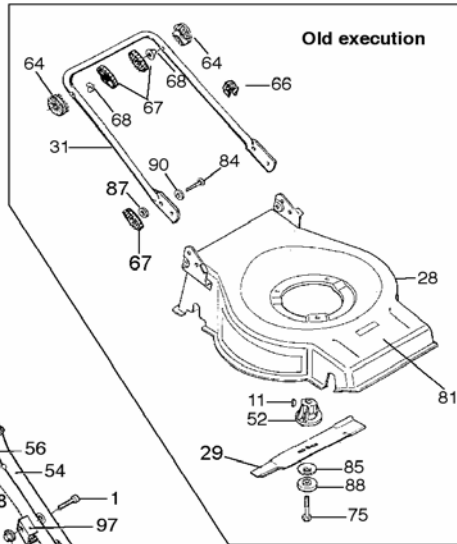

GT 53 S - GX 52 S - GX 53 S - AK 53 S - SP 53 S

RICAMBI ORIGINALI

POS.	CODICE	I	F	D	GB	E	GT 53	GX 52	GX 53	AK 53	SP 53	
1	CP060640	VITE TC	VIS	SCHRAUBE	SCREW	TORNILLO	2	2	2	2	2	
2	CP030825	VITE TE	VIS	SCHRAUBE	SCREW	TORNILLO	1	1	1	1	1	
3	CP030845	VITE TE	VIS	SCHRAUBE	SCREW	TORNILLO	3	3	3	3	3	
4	CP032813	RONDELLA	RONDELLE	SCHEIBE	WASHER	ARANDELA	2	2	2	2	2	
4	CP032913	RONDELLA	RONDELLE	SCHEIBE	WASHER	ARANDELA	4 X RUOTE CP047118.98 - CP053128.98					
5	CP032908	RONDELLA	RONDELLE	SCHEIBE	WASHER	ARANDELA	5	5	5	5	5	
6	CP032913	RONDELLA	RONDELLE	SCHEIBE	WASHER	ARANDELA	2	2	2	2	2	
7	CP034615	RIVETTO	RIVET	NIET	RIVET	CLAVO	4	4	4	4	4	
8	CP044906	DADO	ÉCROU	MUTTER	KNOB	ESPARRAGO	1	1	1	1	1	
9	CP035905	RASAMENTO	RONDELLE	SCHEIBE	WASHER	ARANDELA	2	2	2	2	2	
10	CP037305	CHIAVETTA	CLAVETTE	SCHLÜSSELCHEN	WOODRUFF KEY	CHAVETA	2	2	2	2	2	
11	CP037406	CHIAVETTA	CLAVETTE	SCHLÜSSELCHEN	WOODRUFF KEY	CHAVETA	1 (fino a / till 03/1999)					
12	CP038226	CUSCINETTO 12X24	ROULEMENT	KUGELLAGER	BALL BEARING	COJINETE	4	4	4	4	4	
12	CP038228	CUSCINETTO	ROULEMENT	KUGELLAGER	BALL BEARING	COJINETE	4 X RUOTE CP053128.98					
13	CP040226	BOCCOLA	BOUCLE	BÜCHSE	BUSH	COJINETE					4	
13	CP038227	CUSCINETTO 12X24	ROULEMENT	KUGELLAGER	BALL BEARING	COJINETE	4	4	4	4	4	
13	CP038228	CUSCINETTO	ROULEMENT	KUGELLAGER	BALL BEARING	COJINETE	4 X RUOTE CP047118.98					
14	CP038228	CUSCINETTO	ROULEMENT	KUGELLAGER	BALL BEARING	COJINETE	2	2	2	2	2	
15	CP040630	VITE TTQST	VIS	SCHRAUBE	SCREW	TORNILLO	1	1	1	1	1	
16	CP040850	VITE TTQST	VIS	SCHRAUBE	SCREW	TORNILLO	2	4	4	4	4	
17	CP040875	VITE TTQST	VIS	SCHRAUBE	SCREW	TORNILLO	2					
18	CP042806	DADO	ÉCROU	MUTTER	KNOB	ESPARRAGO	3	3	3	3	3	
19	CP042808	DADO	ÉCROU	MUTTER	KNOB	ESPARRAGO	8	8	8	8	8	
20	CP044708	DADO	ÉCROU	MUTTER	KNOB	ESPARRAGO	3	3	3	3	3	
21	CP045530	SPINA	GOUPILLE	DORN	PIN	PASADOR	1	1	1	1	1	
22	CP045722	TAPPO	COUVERCLE	KAPPE	CAP	TAPA	4	2	2	2	2	
23	CP045810	GRANO	VIS	SCHRAUBE	SCREW	TORNILLO	1 (fino a / till 03/1999)					
25	CP046606	RITEGNO	CLIP	RÜCKHALT	RETAINER	ANILLO CLIP	1	1	1	1	1	
26	CP046607	RITEGNO	CLIP	RÜCKHALT	RETAINER	ANILLO CLIP	3	3	3	3	3	
27	CP046812	SEEGER	SEEGER	RÜCKHALT	RETAINER	ANILLO CLIP	4	4	4	4	4	
28	CP052001.02	CHASSIS	CARTER	GEHÄUSE	DECK	CHASIS		1				
28	CP053001	CHASSIS	CARTER	GEHÄUSE	DECK	CHASIS	1					
28	CP053001.02	CHASSIS	CARTER	GEHÄUSE	DECK	CHASIS			1			
28	CP053001.03	CHASSIS	CARTER	GEHÄUSE	DECK	CHASIS				1		
28	CP053001.12	CHASSIS	CARTER	GEHÄUSE	DECK	CHASIS					1	
29	CP053013	LAMA	LAME	MESSER	BLADE	CUCHILLA	1	1	1	1	1	
30	CP047018	PARASASSI	DEFLECTEUR	DEFLEKTOR	REAR DOOR	DEFLECTÓR	1	1	1	1	1	
31	CP047033	MANICO INF.	GUIDON	STIEL	HANDLE	MANILLAR	1	1	1	1	1	
32	CP053048	ASSALE ANTERIOR	AXE AVANT	VORDERACHSE	FRONT AXLE	EJE ANTERIOR	1	1	1	1	1	
33	CP053058	ASSALE POSTERIO	AXE ARRIERE	HINTERACHSE	REAR AXLE	EJE POSTERIOR	1	1	1	1	1	
34	CP053063	TIRANTE ASSALE	BARRE	GESTÄNGE	LINK ROD	TIRANTE EJE	1	1	1	1	1	
35	CP053078	TELAIO CESTO	ATTELAGE	GRASFANGRAHME	FRAME	ARMAZON SACO	1	1	1	1	1	
36	CP053083	TELA CESTO BIANCO	SAC RAMASSEUR	GRASFANGSACK	GRASS BAG	SACO TELA	1			1		
36	CP053083.05	TELA CESTO NERO	SAC RAMASSEUR	GRASFANGSACK	GRASS BAG	SACO TELA		1	1		1	
37	CP053088	RIDUTTORE TR 53	REDUCTEUR	UNTERSETZUNGSGE	GEAR BOX ASSY	TRANSMISION	1	1	1	1	1	
38	CP047096	COPRICINGHIA	COUVERCLE COUR	RIEMENSCHUTZ	BELT COVER	TAPA	1	1	1	1	1	
39	?-TAB-FR	CAVO FRENO	CABLE FREIN	KABEL	CABLE	CABLE	1	1	1	1	1	
40	CP047191	MOLLA	RESSORT	FEDER	SPRING	MUELLE	1	1	1	1	1	
41	CP047192	MOLLA	RESSORT	FEDER	SPRING	MUELLE	1	1	1	1	1	
42	CP050192	MOLLA PARASASSI	RESSORT	FEDER	SPRING	MUELLE	1	1	1	1	1	
43	CP053203	ASTINA	AXE PIVOT	STANGE	HINGE PIN	EJE DEFLECTÓR	1	1	1	1	1	
44	CP047212	SUPPORTO ASSALE	SUPPORT	ACHSELAGER	SUPPORT	SOPORTE	1	1	1	1	1	
45	CP047213	SUPPORTO ASSALE	SUPPORT	ACHSELAGER	SUPPORT	SOPORTE	1	1	1	1	1	
46	CP047215	SUPPORTO ASSALE	SUPPORT	ACHSELAGER	SUPPORT	SOPORTE	2	2	2	2	2	
47	CP047217	PASSACAVO	JOINTE	RING	RING	ANILLO	1	1	1	1	1	
48	CP047236	CAPPUCCIO	CACHE MOYEU	KAPPE	HOOD	POMO	1	1	1	1	1	
49	CP047250	COMANDO ACCELERAZIONE	LEVIER	STANGE	THROTTLE LEVER	LEVA	1	1	1	1	1	
50	CP047255	LEVA ALZO	LEVIER	STANGE	LEVER	LEVA ALTURAS	1	1	1	1	1	
51	CP047267	PERNO	GOUJON	ZAPPEN	PIN	PERNO	1	1	1	1	1	
52	CP053273	MOZZO LAMA 22	PORTE LAME	MESSERHALTER	BLADE ADAPTOR	PORTA CUCHILLA	1 (fino a / till 03/1999)					
53	CP047829	CINGHIA Z 29 1/2	COURROIE	RIEMEN	BELT	CORREA	1	1	1	1	1	
54	CP050043	MANICO SUP.	GUIDON	STIEL	HANDLE	MANILLAR	1					
55	CP050068	LEVA INNESTO	LEVIER EMBRAYAGE	STANGE	LEVER CLUTCH	LEVA	1					
56	CP050073	LEVA FRENO	LEVIER FREIN	STANGE	LEVER	LEVA	1					
57	CP047109	RUOTA 180	ROUE	RAD	WHEEL	RUEDA					2	
57	CP050106	RUOTA 180	ROUE	RAD	WHEEL	RUEDA		2	2	2		
57	CP050108	RUOTA 180	ROUE	RAD	WHEEL	RUEDA	2	<--- (fino a / till 12/2005)				
57	CP047118.98	RUOTA 180 PH ZINCO	ROUE ACIER	VERZINKTES RAD	ZINC WHEEL	RUEDA ZINC	2	<--- (da / from 01/2006)				
58	CP050116	RUOTA 200	ROUE	RAD	WHEEL	RUEDA		2	2	2	2	
58	CP050118	RUOTA 200	ROUE	RAD	WHEEL	RUEDA	2	<--- (fino a / till 12/2005)				
58	CP053128.98	RUOTA 209T PH ZINCO	ROUE ACIER	VERZINKTES RAD	ZINC WHEEL	RUEDA ZINC	2	<--- (da / from 01/2006)				
59	CP050127	COPRIRUOTA 180	CACHE MOYEU	RADDECKUNG	HUB CAP	TAPA RUEDA	2 (da/from 04/2004 a/to 12/2005)					
59	CP050128	COPRIRUOTA 180	CACHE MOYEU	RADDECKUNG	HUB CAP	TAPA RUEDA	2 (fino a / till 04/2004)					
59	CP047133	COPRIRUOTA	CACHE MOYEU	RADDECKUNG	HUB CAP	TAPA RUEDA	2 (da / from 01/2006)					
60	CP050132	COPRIRUOTA 200-2	CACHE MOYEU	RADDECKUNG	HUB CAP	TAPA RUEDA	2 (da/from 04/2004 a/to 12/2005)					
60	CP050133	COPRIRUOTA 200-2	CACHE MOYEU	RADDECKUNG	HUB CAP	TAPA RUEDA	2 (fino a / till 04/2004)					
60	CP047133	COPRIRUOTA	CACHE MOYEU	RADDECKUNG	HUB CAP	TAPA RUEDA	2 (da / from 01/2006)					
61	CP050139	CAVO SEMOVENZA	CABLE D'EMBRAYAGE	SELBSTBEWEGLIC	CABLE CLUTCH	CABLE TRACCION	1	1	1	1	1	