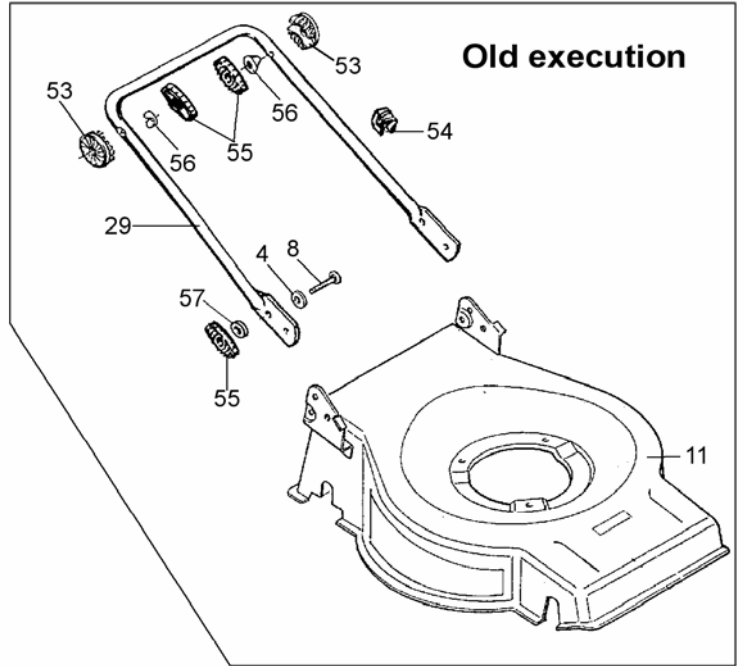

# GT 53 - GX 52 - GX 53 - AK 53

RICAMBI ORIGINALI

POS.	CODICE	I	F	D	GB	E	GT 53	GX 52	GX 53	AK 53
1	CP025040	VITE AUTOF.	VIS	SCHRAUBE	SCREW	TORNILLO	2			
2	CP030830	VITE TE	VIS	SCHRAUBE	SCREW	TORNILLO	3	3	3	3
3	CP032813	RONDELLA	RONDELLE	SCHRAUBE	WASHER	ARANDELA	4	4	4	4
3	CP032913	RONDELLA	RONDELLE	SCHRAUBE	WASHER	ARANDELA	4 X RUOTE CP047118.98 - CP053118.98			
4	CP032913	RONDELLA	RONDELLE	SCHRAUBE	WASHER	ARANDELA	2	2	2	2
5	CP034615	RIVETTO	RIVET	NIET	RIVET	CLAVO	4	4	4	4
6	CP037406	CHIAVETTA	CLAVETTE	SCHLÜSSELCHEN	WOODRUFF KEY	CHAVETA	1	1	1	1
7	CP038227	CUSCINETTO 12X27	ROULEMENT	KUGELLAGER	BALL BEARING	COJINETE	8	8	8	8
7	CP038228	CUSCINETTO	ROULEMENT	KUGELLAGER	BALL BEARING	COJINETE	8 X RUOTE CP047118.98 - CP053118.98			
8	CP040835	VITE TTQST	VIS	SCHRAUBE	SCREW	TORNILLO	2	2	2	2
9	CP040850	VITE TTQST	VIS	SCHRAUBE	SCREW	TORNILLO	2	4	4	4
10	CP040875	VITE TTQST	VIS	SCHRAUBE	SCREW	TORNILLO	2			
11	CP052001.02	CHASSIS	CARTER	GEHÄUSE	DECK	CHASIS		1		
11	CP053001	CHASSIS	CARTER	GEHÄUSE	DECK	CHASIS	1			
11	CP053001.02	CHASSIS	CARTER	GEHÄUSE	DECK	CHASIS			1	
11	CP053001.03	CHASSIS	CARTER	GEHÄUSE	DECK	CHASIS				1
12	CP053013	LAMA	LAME	MESSER	BLADE	CUCHILLA	1	1	1	1
13	CP053048	ASSALE ANTERIORE	AXE AVANT	VORDERACHSE	FRONT AXLE	EJE ANTERIOR	1	1	1	1
14	CP053053	ASSALE POSTERIORE	AXE ARRIERE	HINTERACHSE	REAR AXLE	EJE POSTERIOR	1	1	1	1
15	CP053063	TIRANTE ASSALE	BARRE	GESTÄNGE	LINK ROD	TIRANTE EJE	1	1	1	1
16	CP050106	RUOTA 180	ROUE	RAD	WHEEL	RUEDA		2	2	2
16	CP050108	RUOTA 180	ROUE	RAD	WHEEL	RUEDA	2	<--- (fino a / till 12/2005)		
16	CP047118.98	RUOTA 180 PH ZINCA	ROUE ACIER	VERZINKTES RAD	ZINC WHEEL	RUEDA ZINC	2	<--- (da / from 01/2006)		
17	CP050127	COPRIRUOTA 180	CACHE MOYEU	RADDECKUNG	HUB CAP	TAPA RUEDA	2 (da/from 04/2004 a/to 12/2005)			
17	CP050128	COPRIRUOTA 180	CACHE MOYEU	RADDECKUNG	HUB CAP	TAPA RUEDA	2 (fino a / till 04/2004)			
17	CP047133	COPRIRUOTA	CACHE MOYEU	RADDECKUNG	HUB CAP	TAPA RUEDA	2 (da / from 01/2006)			
18	CP042216	BLOCCHETTO CAVO F	ATTACHE CABLE FRE	KABELBESCHWERER	CLIP	FIJADOR CABLE	1	1	1	1
19	CP042806	DADO	ÉCROU	MUTTER	KNOB	ESPARRAGO	2	2	2	2
20	CP042808	DADO	ÉCROU	MUTTER	KNOB	ESPARRAGO	7	7	7	7
21	CP045713	TAPPO	COUVERCLE	KAPPE	CAP	TAPA	1	1	1	1
22	CP045722	TAPPO	COUVERCLE	KAPPE	CAP	TAPA	4	2	2	2
24	CP045911	MOLLA A TAZZA	RONDELLE	SCHRAUBE	WASHER	MUELLE	1	1	1	1
25	CP046606	RITEGNO	CLIP	RÜCKHALT	RETAINER	ANILLO CLIP	1	1	1	1
26	CP046607	RITEGNO	CLIP	RÜCKHALT	RETAINER	ANILLO CLIP	3	3	3	3
27	CP046608	RITEGNO	CLIP	RÜCKHALT	RETAINER	ANILLO CLIP	1	1	1	1
28	CP047018	PARASASSI	DEFLECTEUR	DEFLEKTOR	REAR DOOR	DEFLECTOR	1	1	1	1
29	CP047033	MANICO INF.	GUIDON	STIEL	HANDLE	MANILLAR	1	1	1	1
30	CP047034	MANICO INF.	GUIDON	STIEL	HANDLE	MANILLAR	1	1	1	1
31	CP047042	MANICO SUP.	GUIDON	STIEL	HANDLE	MANILLAR		1	1	1
32	CP047071	LEVA FRENO	LEVIER FREIN	STANGE	LEVER	LEVA		1	1	1
33	CP053078	TELAIO CESTO	ATTELAGE	GRASFANGRAHMEN	FRAME	ARMAZON SACO	1	1	1	1
34	CP053083	TELA CESTO BIANCA	SAC RAMASSEUR	GRASFANGSACK	GRASS BAG	SACO TELA	1			1
34	CP053083.05	TELA CESTO NERA	SAC RAMASSEUR	GRASFANGSACK	GRASS BAG	SACO TELA		1	1	
35	?-TAB-FR	CAVO FRENO	CABLE FREIN	KABEL	CABLE	CABLE	1	1	1	1
36	CP047191	MOLLA	RESSORT	FEDER	SPRING	MUELLE	1	1	1	1
37	CP047192	MOLLA	RESSORT	FEDER	SPRING	MUELLE	1	1	1	1
38	CP050192	MOLLA PARASASSI	RESSORT	FEDER	SPRING	MUELLE	1	1	1	1
39	CP053203	ASTINA	AXE PIVOT	STANGE	HINGE PIN	EJE DEFLECTOR	1	1	1	1
40	CP047212	SUPPORTO ASSALE	SUPPORT	ACHSELAGER	SUPPORT	SOPORTE	1	1	1	1
41	CP047213	SUPPORTO ASSALE	SUPPORT	ACHSELAGER	SUPPORT	SOPORTE	1	1	1	1
42	CP047214	SUPPORTO ASSALE	SUPPORT	ACHSELAGER	SUPPORT	SOPORTE	2	2	2	2
43	CP047220	COPRIACCELERATOR	COUVERCLE	DECKEL	COVER	COPA PROTECTORA		1	1	1
44	CP047236	CAPPUCCIO	CACHE MOYEU	KAPPE	HOOD	POMO	1	1	1	1
45	CP047242	GANCIO FUNE AVV.	PORTE CABLE	KABELHALTER	CABLE SUPPORT	FIJADOR CABLE	1	1	1	1
46	CP047250	COMANDO ACCELERAZ	LEVIER	STANGE	THROTTLE LEVER	LEVA	1	1	1	1
47	CP047255	LEVA ALZO	LEVIER	STANGE	LEVER	LEVA ALTURAS	1	1	1	1
48	CP047267	PERNO	GOUJON	ZAPFEN	PIN	PERNO	1	1	1	1
49	CP050043	MANICO SUP.	GUIDON	STIEL	HANDLE	MANILLAR	1			
50	CP050071	LEVA FRENO	LEVIER FREIN	STANGE	LEVER	LEVA	1			
51	CP050110	RUOTA 200	ROUE	RAD	WHEEL	RUEDA		2	2	2
51	CP050112	RUOTA 200	ROUE	RAD	WHEEL	RUEDA	2	<--- (fino a / till 12/2005)		
51	CP053118.98	RUOTA 209 PH ZINCA	ROUE ACIER	VERZINKTES RAD	ZINC WHEEL	RUEDA ZINC	2	<--- (da / from 01/2006)		
52	CP050132	COPRIRUOTA 200-230	CACHE MOYEU	RADDECKUNG	HUB CAP	TAPA RUEDA	2 (da/from 04/2004 a/to 12/2005)			
52	CP050130	COPRIRUOTA 200	CACHE MOYEU	RADDECKUNG	HUB CAP	TAPA RUEDA	2 (fino a / till 04/2004)			
52	CP047133	COPRIRUOTA	CACHE MOYEU	RADDECKUNG	HUB CAP	TAPA RUEDA	2 (da / from 01/2006)			
53	CP050212	REGOLATORE MANICO	REGLAGE DE GUIDON	STIELREGULATOR	HANDLE REGULATOR	REGULADOR MANILL	4			
54	CP050222	FERMACAVO	ATTACHE CABLE	KABELBESCHWERER	CLIP	FIJADOR CABLE	2	2	2	2
55	CP050228	POMOLO MANICO	ÉCROU	GRIFF	KNOB HANDLE	POMO MANILLAR	4	4	4	4
56	CP050230	RONDELLA	RONDELLE	SCHRAUBE	WASHER	ARANDELA	4	4	4	4
57	CP050233	RONDELLA	RONDELLE	SCHRAUBE	WASHER	ARANDELA	2	2	2	2
58	CP053250	RONDELLA	RONDELLE	SCHRAUBE	WASHER	ARANDELA	1	1	1	1
60	CP050965	VITE LAMA 10.9	VIS 10.9	SCHRAUBE 10.9	SCREW 10.9	TORNILLO 10.9	1	1	1	1
61	CP053274B22	MOZZO D.22.2 +PULEG	PORTE LAME + POULI	MESSERHALTER	BLADE ADAPTOR+PUL	PORTA CUCHILLA+P	1 (Ø Shaft 22.2 mm)			
61	CP053274B25	MOZZO D.25 +PULEG	PORTE LAME + POULI	MESSERHALTER	BLADE ADAPTOR+PUL	PORTA CUCHILLA+P	1 (Ø Shaft 25 mm)			
63	CP053710	DECALCO	DECALQUE	ETIKETTE	DECAL	CARTEL	1			
64	CP053713	DECALCO	DECALQUE	ETIKETTE	DECAL	CARTEL		1	1	1
65	CP053715	DECALCO	DECALQUE	ETIKETTE	DECAL	CARTEL	1	1	1	1
66	CP053728	DECALCO	DECALQUE	ETIKETTE	DECAL	CARTEL	1			
67	CP053729	DECALCO	DECALQUE	ETIKETTE	DECAL	CARTEL	1			
68	CP053802	DECALCO	DECALQUE	ETIKETTE	DECAL	CARTEL	1	1	1	1
69	CP053806	DECALCO	DECALQUE	ETIKETTE	DECAL	CARTEL	1	1	1	1
70	CP053813	DECALCO	DECALQUE	ETIKETTE	DECAL	CARTEL	1	1	1	1
71	CP053861	DECALCO GALAXY	DECALQUE	ETIKETTE	DECAL	CARTEL		1	1	
71	CP053910	DECALCO GREENTEA	DECALQUE	ETIKETTE	DECAL	CARTEL	1			
71	CP053849	DECALCO AKITA	DECALQUE	ETIKETTE	DECAL	CARTEL				1