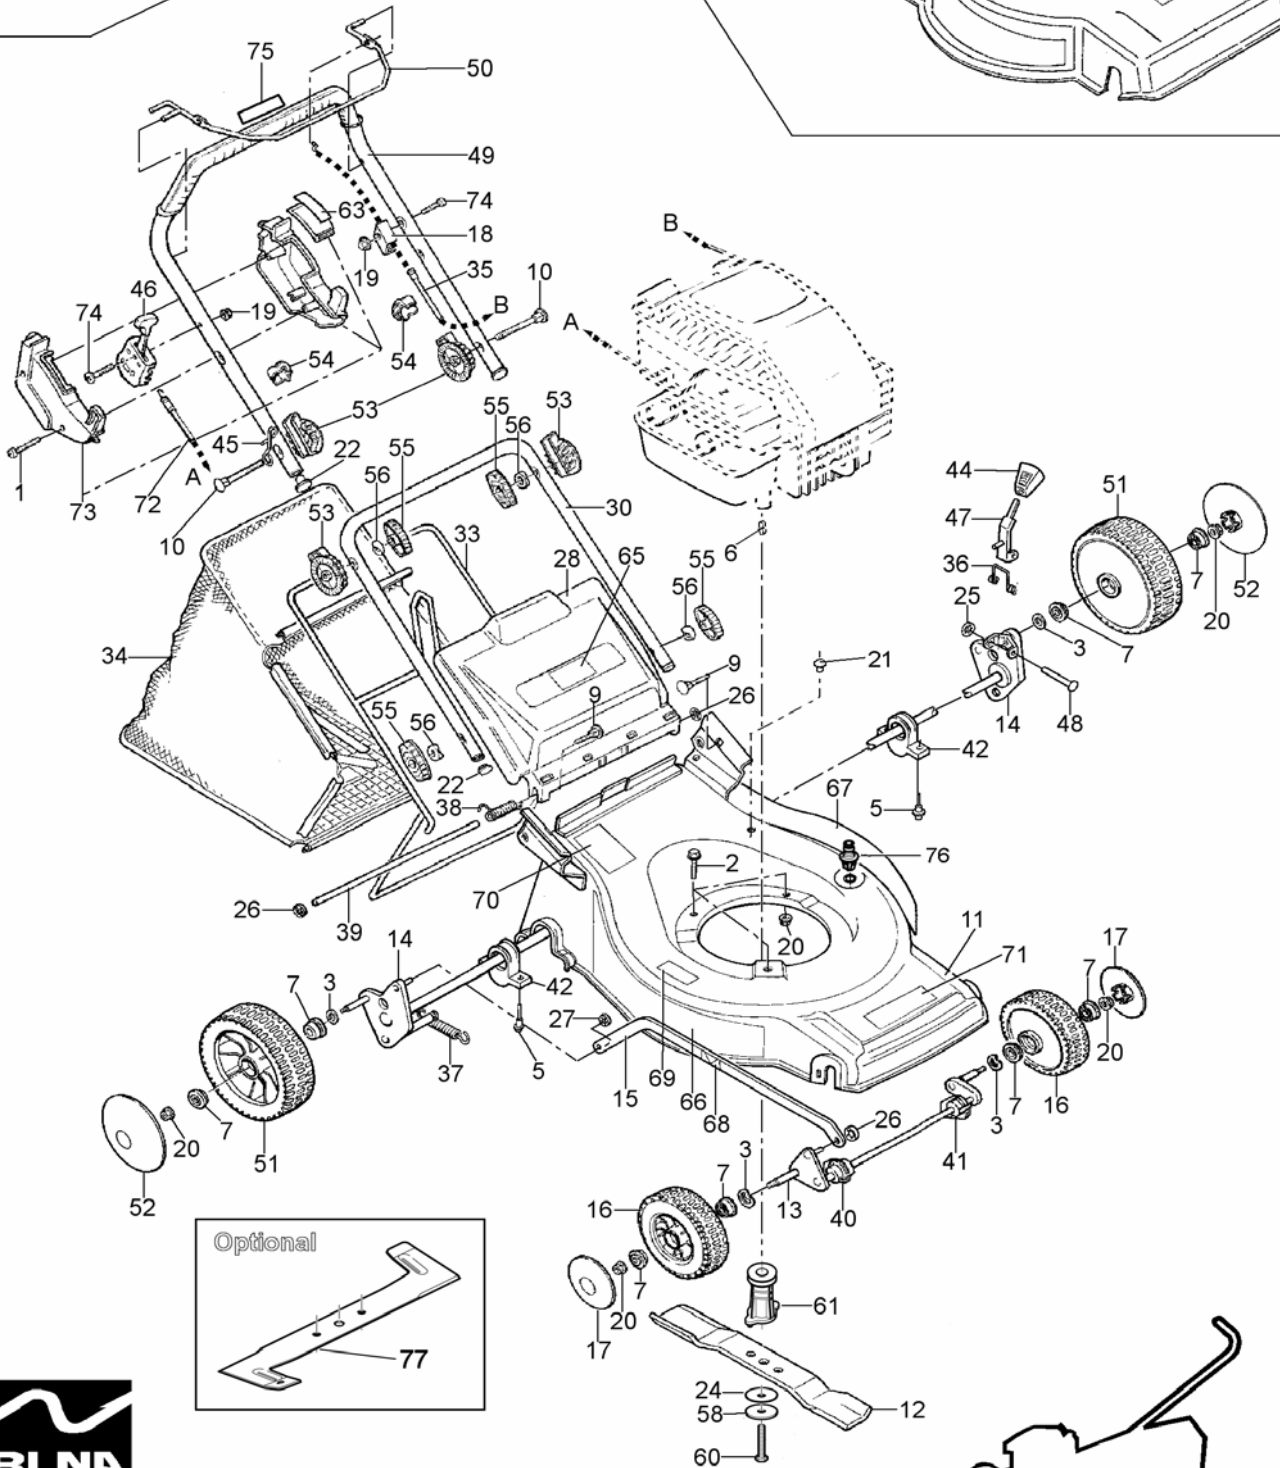

# GT 53 - GX 52 - GX 53 - AK 53

RICAMBI ORIGINALI

POS.	CODICE	I	F	D	GB	E	GT 53	GX 52	GX 53	AK 53
1	CP025040	VITE AUTOF.	VIS	SCHRAUBE	SCREW	TORNILLO	2			
2	CP030830	VITE TE	VIS	SCHRAUBE	SCREW	TORNILLO	3	3	3	3
3	CP032813	RONDELLA	RONDELLE	SCHRAUBE	WASHER	ARANDELA	4	4	4	4
3	CP032913	RONDELLA	RONDELLE	SCHRAUBE	WASHER	ARANDELA	4 X RUOTE CP047118.98 - CP053118.98			
4	CP032913	RONDELLA	RONDELLE	SCHRAUBE	WASHER	ARANDELA	2	2	2	2
5	CP034615	RIVETTO	RIVET	NIET	RIVET	CLAVO	4	4	4	4
6	CP037406	CHIAVETTA	CLAVETTE	SCHLÜSSELCHEN	WOODRUFF KEY	CHAVETA	1	1	1	1
7	CP038227	CUSCINETTO 12X27	ROULEMENT	KUGELLAGER	BALL BEARING	COJINETE	8	8	8	8
7	CP038228	CUSCINETTO	ROULEMENT	KUGELLAGER	BALL BEARING	COJINETE	8 X RUOTE CP047118.98 - CP053118.98			
8	CP040835	VITE TTQST	VIS	SCHRAUBE	SCREW	TORNILLO	2	2	2	2
9	CP040850	VITE TTQST	VIS	SCHRAUBE	SCREW	TORNILLO	2	4	4	4
10	CP040875	VITE TTQST	VIS	SCHRAUBE	SCREW	TORNILLO	2			
11	CP052001.02	CHASSIS	CARTER	GEHÄUSE	DECK	CHASIS		1		
11	CP053001	CHASSIS	CARTER	GEHÄUSE	DECK	CHASIS	1			
11	CP053001.02	CHASSIS	CARTER	GEHÄUSE	DECK	CHASIS			1	
11	CP053001.03	CHASSIS	CARTER	GEHÄUSE	DECK	CHASIS				1
12	CP053013	LAMA	LAME	MESSER	BLADE	CUCHILLA	1	1	1	1
13	CP053048	ASSALE ANTERIORE	AXE AVANT	VORDERACHSE	FRONT AXLE	EJE ANTERIOR	1	1	1	1
14	CP053053	ASSALE POSTERIORE	AXE ARRIERE	HINTERACHSE	REAR AXLE	EJE POSTERIOR	1	1	1	1
15	CP053063	TIRANTE ASSALE	BARRE	GESTÄNGE	LINK ROD	TIRANTE EJE	1	1	1	1
16	CP050106	RUOTA 180	ROUE	RAD	WHEEL	RUEDA		2	2	2
16	CP050108	RUOTA 180	ROUE	RAD	WHEEL	RUEDA	2	<--- (fino a / till 12/2005)		
16	CP047118.98	RUOTA 180 PH ZINCA	ROUE ACIER	VERZINKTES RAD	ZINC WHEEL	RUEDA ZINC	2	<--- (da / from 01/2006)		
17	CP050127	COPRIRUOTA 180	CACHE MOYEU	RADDECKUNG	HUB CAP	TAPA RUEDA	2 (da/from 04/2004 a/to 12/2005)			
17	CP050128	COPRIRUOTA 180	CACHE MOYEU	RADDECKUNG	HUB CAP	TAPA RUEDA	2 (fino a / till 04/2004)			
17	CP047133	COPRIRUOTA	CACHE MOYEU	RADDECKUNG	HUB CAP	TAPA RUEDA	2 (da / from 01/2006)			
18	CP042216	BLOCCHETTO CAVO F	ATTACHE CABLE FRE	KABELBESCHWERER	CLIP	FIJADOR CABLE	1	1	1	1
19	CP042806	DADO	ÉCROU	MUTTER	KNOB	ESPARRAGO	2	2	2	2
20	CP042808	DADO	ÉCROU	MUTTER	KNOB	ESPARRAGO	7	7	7	7
21	CP045713	TAPPO	COUVERCLE	KAPPE	CAP	TAPA	1	1	1	1
22	CP045722	TAPPO	COUVERCLE	KAPPE	CAP	TAPA	4	2	2	2
24	CP045911	MOLLA A TAZZA	RONDELLE	SCHRAUBE	WASHER	MUELLE	1	1	1	1
25	CP046606	RITEGNO	CLIP	RÜCKHALT	RETAINER	ANILLO CLIP	1	1	1	1
26	CP046607	RITEGNO	CLIP	RÜCKHALT	RETAINER	ANILLO CLIP	3	3	3	3
27	CP046608	RITEGNO	CLIP	RÜCKHALT	RETAINER	ANILLO CLIP	1	1	1	1
28	CP047018	PARASASSI	DEFLECTEUR	DEFLEKTOR	REAR DOOR	DEFLECTOR	1	1	1	1
29	CP047033	MANICO INF.	GUIDON	STIEL	HANDLE	MANILLAR	1	1	1	1
30	CP047034	MANICO INF.	GUIDON	STIEL	HANDLE	MANILLAR	1	1	1	1
31	CP047042	MANICO SUP.	GUIDON	STIEL	HANDLE	MANILLAR		1	1	1
32	CP047071	LEVA FRENO	LEVIER FREIN	STANGE	LEVER	LEVA		1	1	1
33	CP053078	TELAIO CESTO	ATTELAGE	GRASFANGRAHMEN	FRAME	ARMAZON SACO	1	1	1	1
34	CP053083	TELA CESTO BIANCA	SAC RAMASSEUR	GRASFANGSACK	GRASS BAG	SACO TELA	1			1
34	CP053083.05	TELA CESTO NERA	SAC RAMASSEUR	GRASFANGSACK	GRASS BAG	SACO TELA		1	1	
35	?-TAB-FR	CAVO FRENO	CABLE FREIN	KABEL	CABLE	CABLE	1	1	1	1
36	CP047191	MOLLA	RESSORT	FEDER	SPRING	MUELLE	1	1	1	1
37	CP047192	MOLLA	RESSORT	FEDER	SPRING	MUELLE	1	1	1	1
38	CP050192	MOLLA PARASASSI	RESSORT	FEDER	SPRING	MUELLE	1	1	1	1
39	CP053203	ASTINA	AXE PIVOT	STANGE	HINGE PIN	EJE DEFLECTOR	1	1	1	1
40	CP047212	SUPPORTO ASSALE	SUPPORT	ACHSELAGER	SUPPORT	SOPORTE	1	1	1	1
41	CP047213	SUPPORTO ASSALE	SUPPORT	ACHSELAGER	SUPPORT	SOPORTE	1	1	1	1
42	CP047214	SUPPORTO ASSALE	SUPPORT	ACHSELAGER	SUPPORT	SOPORTE	2	2	2	2
43	CP047220	COPRIACCELERATOR	COUVERCLE	DECKEL	COVER	COPA PROTECTORA		1	1	1
44	CP047236	CAPPUCCIO	CACHE MOYEU	KAPPE	HOOD	POMO	1	1	1	1
45	CP047242	GANCIO FUNE AVV.	PORTE CABLE	KABELHALTER	CABLE SUPPORT	FIJADOR CABLE	1	1	1	1
46	CP047250	COMANDO ACCELERAZ	LEVIER	STANGE	THROTTLE LEVER	LEVA	1	1	1	1
47	CP047255	LEVA ALZO	LEVIER	STANGE	LEVER	LEVA ALTURAS	1	1	1	1
48	CP047267	PERNO	GOUJON	ZAPFEN	PIN	PERNO	1	1	1	1
49	CP050043	MANICO SUP.	GUIDON	STIEL	HANDLE	MANILLAR	1			
50	CP050071	LEVA FRENO	LEVIER FREIN	STANGE	LEVER	LEVA	1			
51	CP050110	RUOTA 200	ROUE	RAD	WHEEL	RUEDA		2	2	2
51	CP050112	RUOTA 200	ROUE	RAD	WHEEL	RUEDA	2	<--- (fino a / till 12/2005)		
51	CP053118.98	RUOTA 209 PH ZINCA	ROUE ACIER	VERZINKTES RAD	ZINC WHEEL	RUEDA ZINC	2	<--- (da / from 01/2006)		
52	CP050132	COPRIRUOTA 200-230	CACHE MOYEU	RADDECKUNG	HUB CAP	TAPA RUEDA	2 (da/from 04/2004 a/to 12/2005)			
52	CP050130	COPRIRUOTA 200	CACHE MOYEU	RADDECKUNG	HUB CAP	TAPA RUEDA	2 (fino a / till 04/2004)			
52	CP047133	COPRIRUOTA	CACHE MOYEU	RADDECKUNG	HUB CAP	TAPA RUEDA	2 (da / from 01/2006)			
53	CP050212	REGOLATORE MANICO	REGLAGE DE GUIDON	STIELREGULATOR	HANDLE REGULATOR	REGULADOR MANILL	4			
54	CP050222	FERMACAVO	ATTACHE CABLE	KABELBESCHWERER	CLIP	FIJADOR CABLE	2	2	2	2
55	CP050228	POMOLO MANICO	ÉCROU	GRIFF	KNOB HANDLE	POMO MANILLAR	4	4	4	4
56	CP050230	RONDELLA	RONDELLE	SCHRAUBE	WASHER	ARANDELA	4	4	4	4
57	CP050233	RONDELLA	RONDELLE	SCHRAUBE	WASHER	ARANDELA	2	2	2	2
58	CP053250	RONDELLA	RONDELLE	SCHRAUBE	WASHER	ARANDELA	1	1	1	1
60	CP050965	VITE LAMA 10.9	VIS 10.9	SCHRAUBE 10.9	SCREW 10.9	TORNILLO 10.9	1	1	1	1
61	CP053274B22	MOZZO D.22.2 +PULEG	PORTE LAME + POULI	MESSERHALTER	BLADE ADAPTOR+PUL	PORTA CUCHILLA+P	1 (Ø Shaft 22.2 mm)			
61	CP053274B25	MOZZO D.25 +PULEG	PORTE LAME + POULI	MESSERHALTER	BLADE ADAPTOR+PUL	PORTA CUCHILLA+P	1 (Ø Shaft 25 mm)			
63	CP053710	DECALCO	DECALQUE	ETIKETTE	DECAL	CARTEL	1			
64	CP053713	DECALCO	DECALQUE	ETIKETTE	DECAL	CARTEL		1	1	1
65	CP053715	DECALCO	DECALQUE	ETIKETTE	DECAL	CARTEL	1	1	1	1
66	CP053728	DECALCO	DECALQUE	ETIKETTE	DECAL	CARTEL	1			
67	CP053729	DECALCO	DECALQUE	ETIKETTE	DECAL	CARTEL	1			
68	CP053802	DECALCO	DECALQUE	ETIKETTE	DECAL	CARTEL	1	1	1	1
69	CP053806	DECALCO	DECALQUE	ETIKETTE	DECAL	CARTEL	1	1	1	1
70	CP053813	DECALCO	DECALQUE	ETIKETTE	DECAL	CARTEL	1	1	1	1
71	CP053861	DECALCO GALAXY	DECALQUE	ETIKETTE	DECAL	CARTEL		1	1	
71	CP053910	DECALCO GREENTEA	DECALQUE	ETIKETTE	DECAL	CARTEL	1			
71	CP053849	DECALCO AKITA	DECALQUE	ETIKETTE	DECAL	CARTEL				1