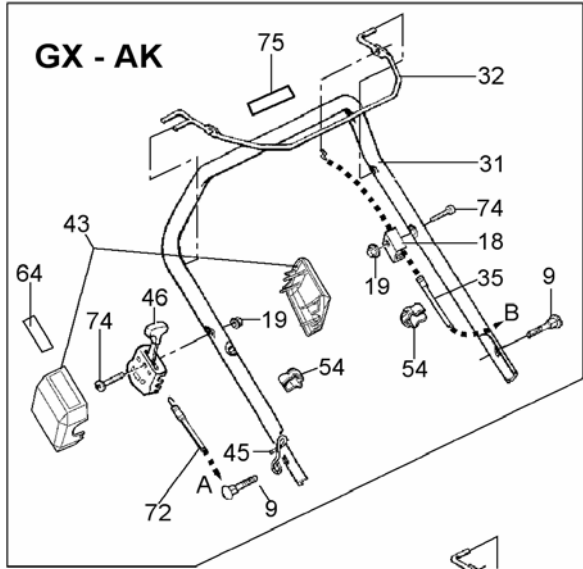

# GT 53 - GX 52 - GX 53 - AK 53

RICAMBI ORIGINALI

POS.	CODICE	I	F	D	GB	E	GT 53	GX 52	GX 53	AK 53
1	CP025040	VITE AUTOF.	VIS	SCHRAUBE	SCREW	TORNILLO	2			
2	CP030830	VITE TE	VIS	SCHRAUBE	SCREW	TORNILLO	3	3	3	3
3	CP032813	RONDELLA	RONDELLE	SCHRAUBE	WASHER	ARANDELA	4	4	4	4
3	CP032913	RONDELLA	RONDELLE	SCHRAUBE	WASHER	ARANDELA	4 X RUOTE CP047118.98 - CP053118.98			
4	CP032913	RONDELLA	RONDELLE	SCHRAUBE	WASHER	ARANDELA	2	2	2	2
5	CP034615	RIVETTO	RIVET	NIET	RIVET	CLAVO	4	4	4	4
6	CP037406	CHIAVETTA	CLAVETTE	SCHLÜSSELCHEN	WOODRUFF KEY	CHAVETA	1	1	1	1
7	CP038227	CUSCINETTO 12X27	ROULEMENT	KUGELLAGER	BALL BEARING	COJINETE	8	8	8	8
7	CP038228	CUSCINETTO	ROULEMENT	KUGELLAGER	BALL BEARING	COJINETE	8 X RUOTE CP047118.98 - CP053118.98			
8	CP040835	VITE TTQST	VIS	SCHRAUBE	SCREW	TORNILLO	2	2	2	2
9	CP040850	VITE TTQST	VIS	SCHRAUBE	SCREW	TORNILLO	2	4	4	4
10	CP040875	VITE TTQST	VIS	SCHRAUBE	SCREW	TORNILLO	2			
11	CP052001.02	CHASSIS	CARTER	GEHÄUSE	DECK	CHASIS		1		
11	CP053001	CHASSIS	CARTER	GEHÄUSE	DECK	CHASIS	1			
11	CP053001.02	CHASSIS	CARTER	GEHÄUSE	DECK	CHASIS			1	
11	CP053001.03	CHASSIS	CARTER	GEHÄUSE	DECK	CHASIS				1
12	CP053013	LAMA	LAME	MESSER	BLADE	CUCHILLA	1	1	1	1
13	CP053048	ASSALE ANTERIORE	AXE AVANT	VORDERACHSE	FRONT AXLE	EJE ANTERIOR	1	1	1	1
14	CP053053	ASSALE POSTERIORE	AXE ARRIERE	HINTERACHSE	REAR AXLE	EJE POSTERIOR	1	1	1	1
15	CP053063	TIRANTE ASSALE	BARRE	GESTÄNGE	LINK ROD	TIRANTE EJE	1	1	1	1
16	CP050106	RUOTA 180	ROUE	RAD	WHEEL	RUEDA		2	2	2
16	CP050108	RUOTA 180	ROUE	RAD	WHEEL	RUEDA	2	<--- (fino a / till 12/2005)		
16	CP047118.98	RUOTA 180 PH ZINCA	ROUE ACIER	VERZINKTES RAD	ZINC WHEEL	RUEDA ZINC	2	<--- (da / from 01/2006)		
17	CP050127	COPRIRUOTA 180	CACHE MOYEU	RADDECKUNG	HUB CAP	TAPA RUEDA	2 (da/from 04/2004 a/to 12/2005)			
17	CP050128	COPRIRUOTA 180	CACHE MOYEU	RADDECKUNG	HUB CAP	TAPA RUEDA	2 (fino a / till 04/2004)			
17	CP047133	COPRIRUOTA	CACHE MOYEU	RADDECKUNG	HUB CAP	TAPA RUEDA	2 (da / from 01/2006)			
18	CP042216	BLOCCHETTO CAVO F	ATTACHE CABLE FRE	KABELBESCHWERER	CLIP	FIJADOR CABLE	1	1	1	1
19	CP042806	DADO	ÉCROU	MUTTER	KNOB	ESPARRAGO	2	2	2	2
20	CP042808	DADO	ÉCROU	MUTTER	KNOB	ESPARRAGO	7	7	7	7
21	CP045713	TAPPO	COUVERCLE	KAPPE	CAP	TAPA	1	1	1	1
22	CP045722	TAPPO	COUVERCLE	KAPPE	CAP	TAPA	4	2	2	2
24	CP045911	MOLLA A TAZZA	RONDELLE	SCHRAUBE	WASHER	MUELLE	1	1	1	1
25	CP046606	RITEGNO	CLIP	RÜCKHALT	RETAINER	ANILLO CLIP	1	1	1	1
26	CP046607	RITEGNO	CLIP	RÜCKHALT	RETAINER	ANILLO CLIP	3	3	3	3
27	CP046608	RITEGNO	CLIP	RÜCKHALT	RETAINER	ANILLO CLIP	1	1	1	1
28	CP047018	PARASASSI	DEFLECTEUR	DEFLEKTOR	REAR DOOR	DEFLECTOR	1	1	1	1
29	CP047033	MANICO INF.	GUIDON	STIEL	HANDLE	MANILLAR	1	1	1	1
30	CP047034	MANICO INF.	GUIDON	STIEL	HANDLE	MANILLAR	1	1	1	1
31	CP047042	MANICO SUP.	GUIDON	STIEL	HANDLE	MANILLAR		1	1	1
32	CP047071	LEVA FRENO	LEVIER FREIN	STANGE	LEVER	LEVA		1	1	1
33	CP053078	TELAIO CESTO	ATTELAGE	GRASFANGRAHMEN	FRAME	ARMAZON SACO	1	1	1	1
34	CP053083	TELA CESTO BIANCA	SAC RAMASSEUR	GRASFANGSACK	GRASS BAG	SACO TELA	1			1
34	CP053083.05	TELA CESTO NERA	SAC RAMASSEUR	GRASFANGSACK	GRASS BAG	SACO TELA		1	1	
35	?-TAB-FR	CAVO FRENO	CABLE FREIN	KABEL	CABLE	CABLE	1	1	1	1
36	CP047191	MOLLA	RESSORT	FEDER	SPRING	MUELLE	1	1	1	1
37	CP047192	MOLLA	RESSORT	FEDER	SPRING	MUELLE	1	1	1	1
38	CP050192	MOLLA PARASASSI	RESSORT	FEDER	SPRING	MUELLE	1	1	1	1
39	CP053203	ASTINA	AXE PIVOT	STANGE	HINGE PIN	EJE DEFLECTOR	1	1	1	1
40	CP047212	SUPPORTO ASSALE	SUPPORT	ACHSELAGER	SUPPORT	SOPORTE	1	1	1	1
41	CP047213	SUPPORTO ASSALE	SUPPORT	ACHSELAGER	SUPPORT	SOPORTE	1	1	1	1
42	CP047214	SUPPORTO ASSALE	SUPPORT	ACHSELAGER	SUPPORT	SOPORTE	2	2	2	2
43	CP047220	COPRIACCELERATOR	COUVERCLE	DECKEL	COVER	COPA PROTECTORA		1	1	1
44	CP047236	CAPPUCCIO	CACHE MOYEU	KAPPE	HOOD	POMO	1	1	1	1
45	CP047242	GANCIO FUNE AVV.	PORTE CABLE	KABELHALTER	CABLE SUPPORT	FIJADOR CABLE	1	1	1	1
46	CP047250	COMANDO ACCELERAZ	LEVIER	STANGE	THROTTLE LEVER	LEVA	1	1	1	1
47	CP047255	LEVA ALZO	LEVIER	STANGE	LEVER	LEVA ALTURAS	1	1	1	1
48	CP047267	PERNO	GOUJON	ZAPFEN	PIN	PERNO	1	1	1	1
49	CP050043	MANICO SUP.	GUIDON	STIEL	HANDLE	MANILLAR	1			
50	CP050071	LEVA FRENO	LEVIER FREIN	STANGE	LEVER	LEVA	1			
51	CP050110	RUOTA 200	ROUE	RAD	WHEEL	RUEDA		2	2	2
51	CP050112	RUOTA 200	ROUE	RAD	WHEEL	RUEDA	2	<--- (fino a / till 12/2005)		
51	CP053118.98	RUOTA 209 PH ZINCA	ROUE ACIER	VERZINKTES RAD	ZINC WHEEL	RUEDA ZINC	2	<--- (da / from 01/2006)		
52	CP050132	COPRIRUOTA 200-230	CACHE MOYEU	RADDECKUNG	HUB CAP	TAPA RUEDA	2 (da/from 04/2004 a/to 12/2005)			
52	CP050130	COPRIRUOTA 200	CACHE MOYEU	RADDECKUNG	HUB CAP	TAPA RUEDA	2 (fino a / till 04/2004)			
52	CP047133	COPRIRUOTA	CACHE MOYEU	RADDECKUNG	HUB CAP	TAPA RUEDA	2 (da / from 01/2006)			
53	CP050212	REGOLATORE MANICO	REGLAGE DE GUIDON	STIELREGULATOR	HANDLE REGULATOR	REGULADOR MANILL	4			
54	CP050222	FERMACAVO	ATTACHE CABLE	KABELBESCHWERER	CLIP	FIJADOR CABLE	2	2	2	2
55	CP050228	POMOLO MANICO	ÉCROU	GRIFF	KNOB HANDLE	POMO MANILLAR	4	4	4	4
56	CP050230	RONDELLA	RONDELLE	SCHRAUBE	WASHER	ARANDELA	4	4	4	4
57	CP050233	RONDELLA	RONDELLE	SCHRAUBE	WASHER	ARANDELA	2	2	2	2
58	CP053250	RONDELLA	RONDELLE	SCHRAUBE	WASHER	ARANDELA	1	1	1	1
60	CP050965	VITE LAMA 10.9	VIS 10.9	SCHRAUBE 10.9	SCREW 10.9	TORNILLO 10.9	1	1	1	1
61	CP053274B22	MOZZO D.22.2 +PULEG	PORTE LAME + POULI	MESSERHALTER	BLADE ADAPTOR+PUL	PORTA CUCHILLA+P	1 (Ø Shaft 22.2 mm)			
61	CP053274B25	MOZZO D.25 +PULEG	PORTE LAME + POULI	MESSERHALTER	BLADE ADAPTOR+PUL	PORTA CUCHILLA+P	1 (Ø Shaft 25 mm)			
63	CP053710	DECALCO	DECALQUE	ETIKETTE	DECAL	CARTEL	1			
64	CP053713	DECALCO	DECALQUE	ETIKETTE	DECAL	CARTEL		1	1	1
65	CP053715	DECALCO	DECALQUE	ETIKETTE	DECAL	CARTEL	1	1	1	1
66	CP053728	DECALCO	DECALQUE	ETIKETTE	DECAL	CARTEL	1			
67	CP053729	DECALCO	DECALQUE	ETIKETTE	DECAL	CARTEL	1			
68	CP053802	DECALCO	DECALQUE	ETIKETTE	DECAL	CARTEL	1	1	1	1
69	CP053806	DECALCO	DECALQUE	ETIKETTE	DECAL	CARTEL	1	1	1	1
70	CP053813	DECALCO	DECALQUE	ETIKETTE	DECAL	CARTEL	1	1	1	1
71	CP053861	DECALCO GALAXY	DECALQUE	ETIKETTE	DECAL	CARTEL		1	1	
71	CP053910	DECALCO GREENTEA	DECALQUE	ETIKETTE	DECAL	CARTEL	1			
71	CP053849	DECALCO AKITA	DECALQUE	ETIKETTE	DECAL	CARTEL				1