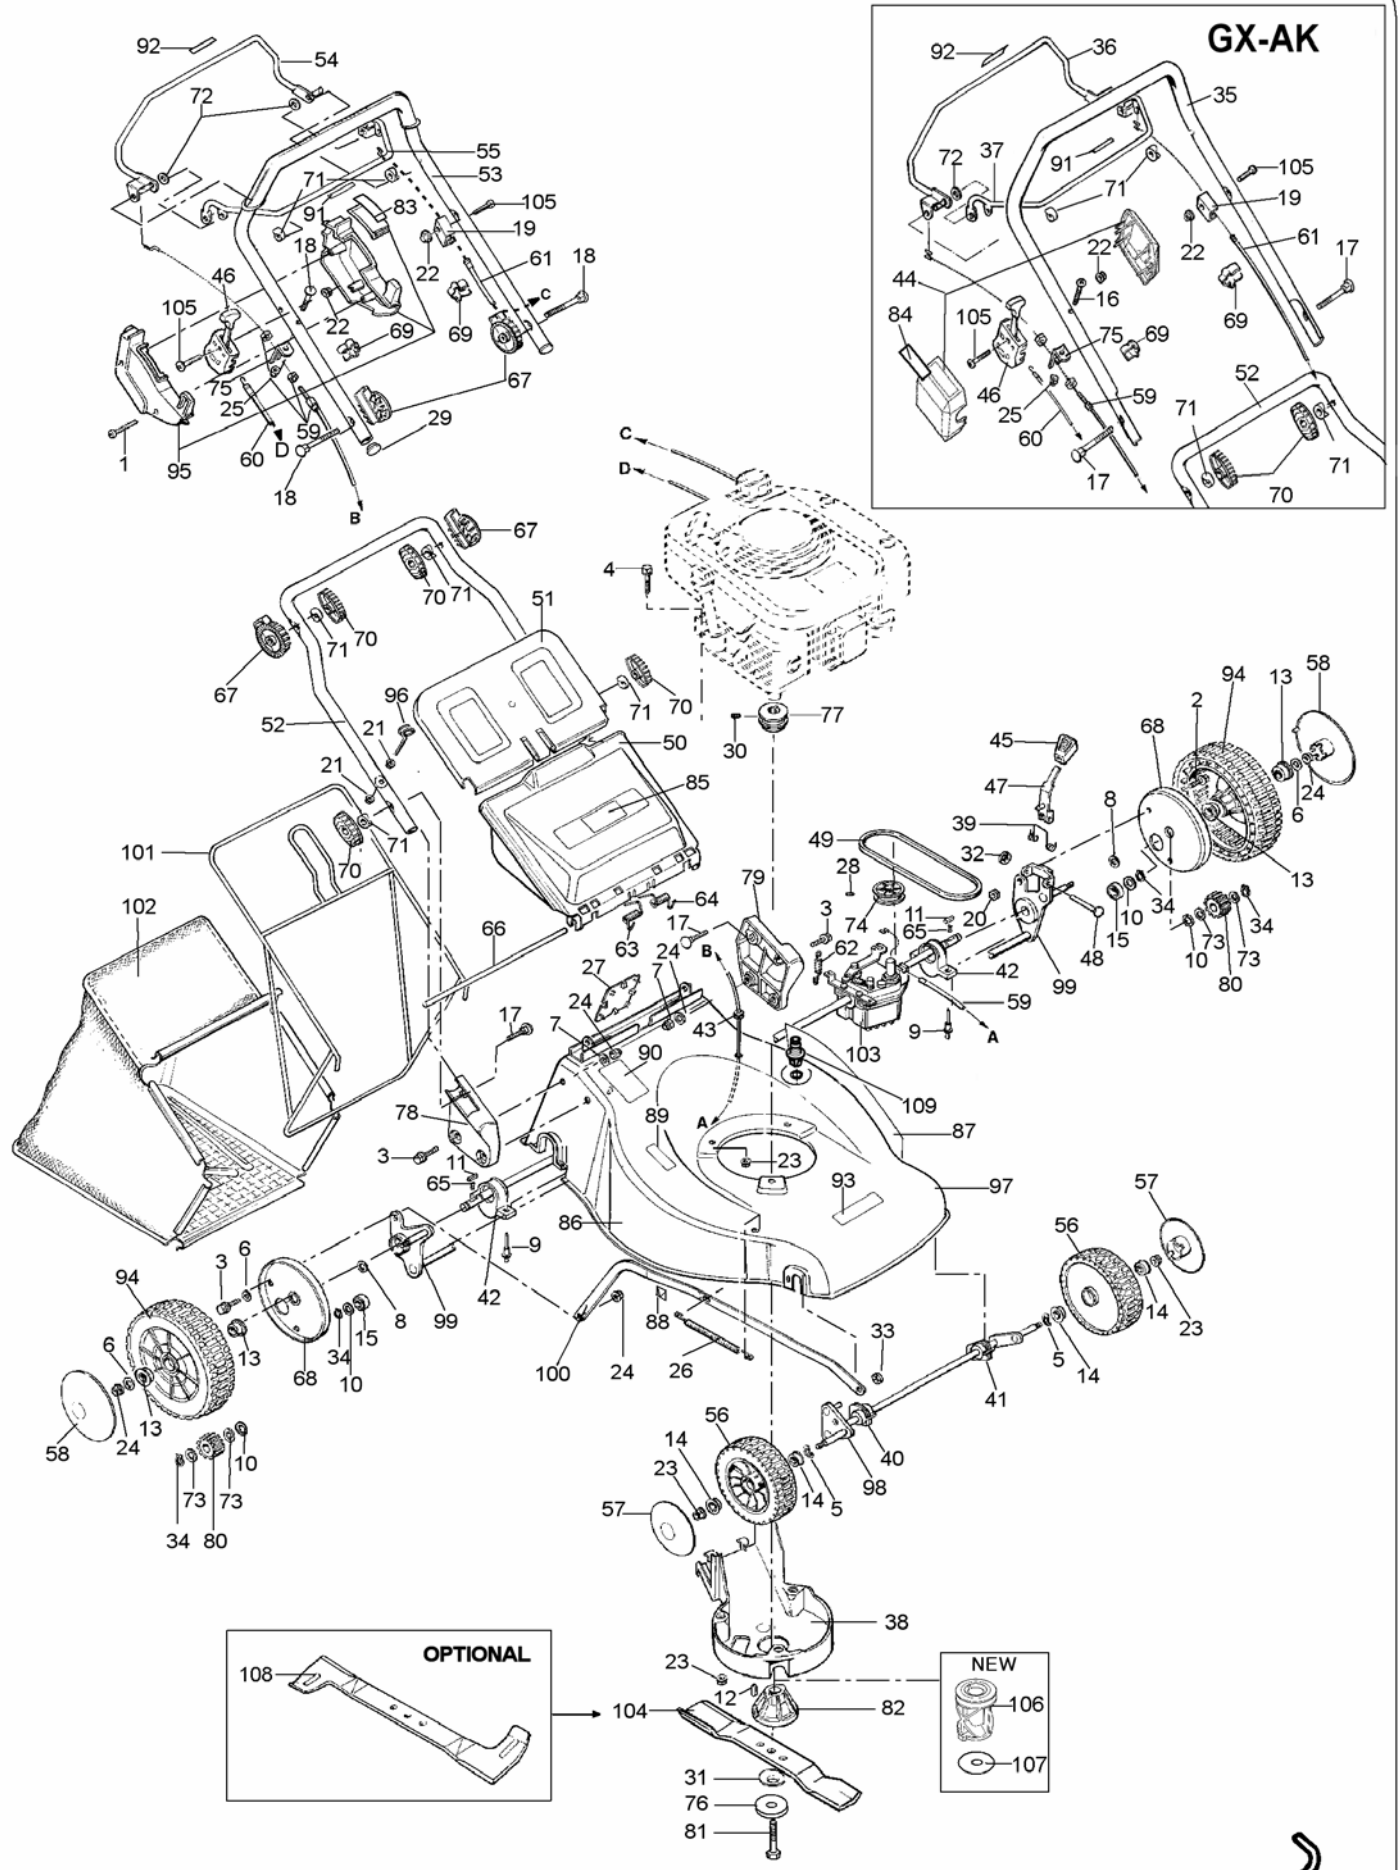

# GT 57 S - GX 57 S - AK 57 S

POS.	CODICE	I	F	D	GB	E	GT 57 S	GX 57 S	AK 57 S		
1	CP025040	VITE AUTOF.	VIS	SCHRAUBE	SCREW	TORNILLO	2				
2	CP030816	VITE TE	VIS	SCHRAUBE	SCREW	TORNILLO	1	1	1		
3	CP030825	VITE TE	VIS	SCHRAUBE	SCREW	TORNILLO	5	5	5		
4	CP030840	VITE TE	VIS	SCHRAUBE	SCREW	TORNILLO	3	3	3		
5	CP032813	RONDELLA	RONDELLE	SCHEIBE	WASHER	ARANDELA	2	2	2		
5	CP032913	RONDELLA	RONDELLE	SCHEIBE	WASHER	ARANDELA	4 X RUOTE CP047118.98 - CP057128.98				
6	CP032908	RONDELLA	RONDELLE	SCHEIBE	WASHER	ARANDELA	3	3	3		
7	CP032909	RONDELLA	RONDELLE	SCHEIBE	WASHER	ARANDELA	4	4	4		
8	CP032913	RONDELLA	RONDELLE	SCHEIBE	WASHER	ARANDELA	2	2	2		
9	CP034615	RIVETTO	RIVET	NIET	RIVET	CLAVO	4	4	4		
10	CP035905	RASAMENTO	RONDELLE	SCHEIBE	WASHER	ARANDELA	4	4	4		
11	CP037305	CHIAVETTA	CLAVETTE	SCHLÜSSELCHEN	WOODRUFF KEY	CHAVETA	2	2	2		
12	CP037406	CHIAVETTA	CLAVETTE	SCHLÜSSELCHEN	WOODRUFF KEY	CHAVETA	1 (fino a / till 03/1999)				
13	CP038226	CUSCINETTO 12X26	ROULEMENT	KUGELLAGER	BALL BEARING	COJINETE	4	4	4		
13	CP038228	CUSCINETTO	ROULEMENT	KUGELLAGER	BALL BEARING	COJINETE	4 X RUOTE CP057128.98				
14	CP038227	CUSCINETTO 12X27	ROULEMENT	KUGELLAGER	BALL BEARING	COJINETE	4		4		
14	CP038228	CUSCINETTO	ROULEMENT	KUGELLAGER	BALL BEARING	COJINETE	4 X RUOTE CP047118.98				
15	CP038228	CUSCINETTO	ROULEMENT	KUGELLAGER	BALL BEARING	COJINETE	2	2	2		
16	CP040630	VITE TTQST	VIS	SCHRAUBE	SCREW	TORNILLO	1	1	1		
17	CP040850	VITE TTQST	VIS	SCHRAUBE	SCREW	TORNILLO	2	4	4		
18	CP040875	VITE TTQST	VIS	SCHRAUBE	SCREW	TORNILLO	2				
19	CP042216	BLOCCETTO CAVO F	ATTACHE CABLE FRE	KABELBESCHWERER	CLIP	FIJADOR CABLE	1	1	1		
20	CP042708	DADO	ÉCROU	MUTTER	KNOB	ESPARRAGO	1	1	1		
21	CP042805	DADO	ÉCROU	MUTTER	KNOB	ESPARRAGO	2	2	2		
22	CP042806	DADO	ÉCROU	MUTTER	KNOB	ESPARRAGO	2	2	2		
23	CP042808	DADO	ÉCROU	MUTTER	KNOB	ESPARRAGO	8	8	8		
24	CP044708	DADO	ÉCROU	MUTTER	KNOB	ESPARRAGO	7	7	7		
25	CP044906	DADO	ÉCROU	MUTTER	KNOB	ESPARRAGO	1	1	1		
26	CP045192	MOLLA	RESSORT	FEDER	SPRING	MUELLE	1	1	1		
27	CP045225	COPERCHIETTO	COUVERCLE	KAPPE	CAP	TAPA	1	1	1		
28	CP045530	SPINA	GOUPILLE	DORN	PIN	PASADOR	1	1	1		
29	CP045722	TAPPO	COUVERCLE	KAPPE	CAP	TAPA	2				
30	CP045810	GRANO	VIS	SCHRAUBE	SCREW	TORNILLO	1 (fino a / till 03/1999)				
31	CP045911	MOLLA A TAZZA	RONDELLE	SCHEIBE	WASHER	MUELLE	1	1	1		
32	CP046606	RITEGNO	CLIP	RÜCKHALT	RETAINER	ANILLO CLIP	1	1	1		
33	CP046607	RITEGNO	CLIP	RÜCKHALT	RETAINER	ANILLO CLIP	1	1	1		
34	CP046812	SEEGER	SEEGER	RÜCKHALT	RETAINER	ANILLO CLIP	4	4	4		
35	CP047042	MANICO SUP.	GUIDON	STIEL	HANDLE	MANILLAR	1	1	1		
36	CP047068	LEVA INNESTO	LEVIER EMBRAYAGE	STANGE	LEVER CLUTCH	LEVA		1	1		
37	CP047073	LEVA FRENO	LEVIER FREIN	STANGE	LEVER	LEVA		1	1		
38	CP047096	COPRICINGHIA	COUVERCLE COURRO	RIEMENSCHUTZ	BELT COVER	TAPA	1	1	1		
39	CP047191	MOLLA	RESSORT	FEDER	SPRING	MUELLE	1	1	1		
40	CP047212	SUPPORTO ASSALE	SUPPORT	ACHSELAGER	SUPPORT	SOPORTE	1	1	1		
41	CP047213	SUPPORTO ASSALE	SUPPORT	ACHSELAGER	SUPPORT	SOPORTE	1	1	1		
42	CP047215	SUPPORTO ASSALE	SUPPORT	ACHSELAGER	SUPPORT	SOPORTE	2	2	2		
43	CP047217	PASSACAVO	JOINTE	RING	RING	ANILLO	1	1	1		
44	CP047220	COPRIACCELERATOR	COUVERCLE	DECKEL	COVER	COPA PROTECTORA		1	1		
45	CP047236	CAPPUCCIO	CACHE MOYEU	KAPPE	HOOD	POMO	1	1	1		
46	CP047250	COMANDO ACCELERA	LEVIER	STANGE	THROTTLE LEVER	LEVA	1	1	1		
47	CP047255	LEVA ALZO	LEVIER	STANGE	LEVER	LEVA ALTURAS	1	1	1		
48	CP047267	PERNO	GOIJON	ZAPFEN	PIN	PERNO	1	1	1		
49	CP047835	CINGHIA Z 35 - Z 34 1/2	COURROIE	RIEMEN	BELT	CORREA	1	1	1		
50	CP050018	PARASASSI	DEFLECTEUR	DEFLEKTOR	REAR DOOR	DEFLECTÓR	1	1	1		
51	CP050023	COPRICESTO NERO	COUVERCLE	GRASFANFSACKDECK	BAG COVER	CARCASA	1				
52	CP050033	MANICO INF.	GUIDON	STIEL	HANDLE	MANILLAR	1	1	1		
53	CP050043	MANICO SUP.	GUIDON	STIEL	HANDLE	MANILLAR	1				
54	CP050068	LEVA INNESTO	LEVIER EMBRAYAGE	STANGE	LEVER CLUTCH	LEVA	1				
55	CP050073	LEVA FRENO	LEVIER FREIN	STANGE	LEVER	LEVA	1				
56	CP050106	RUOTA 180	ROUE	RAD	WHEEL	RUEDA		2	2		
56	CP050108	RUOTA 180	ROUE	RAD	WHEEL	RUEDA	2	<--- (fino a / till 12/2005)			
56	CP047118.98	RUOTA 180 PH ZINCA	ROUE ACIER	VERZINKTES RAD	ZINC WHEEL	RUEDA ZINC	2	<--- (da / from 01/2006)			
57	CP050127	COPRIRUOTA 180	CACHE MOYEU	RADDECKUNG	HUB CAP	TAPA RUEDA	2 (da/from 04/2004 a/to 12/2005)				
57	CP050128	COPRIRUOTA 180	CACHE MOYEU	RADDECKUNG	HUB CAP	TAPA RUEDA	2 (fino a / till 04/2004)				
57	CP047133	COPRIRUOTA	CACHE MOYEU	RADDECKUNG	HUB CAP	TAPA RUEDA	2 (da / from 01/2006)				
58	CP050132	COPRIRUOTA 200-230	CACHE MOYEU	RADDECKUNG	HUB CAP	TAPA RUEDA	2 (da/from 04/2004 a/to 12/2005)				
58	CP050133	COPRIRUOTA 200-230	CACHE MOYEU	RADDECKUNG	HUB CAP	TAPA RUEDA	2 (fino a / till 04/2004)				
58	CP047133	COPRIRUOTA	CACHE MOYEU	RADDECKUNG	HUB CAP	TAPA RUEDA	2 (da / from 01/2006)				
59	CP050139	CAVO SEMOVENZA	CABLE D'EMBRAYAGE	SELBSTBEWEGLICHK	CABLE CLUTCH	CABLE TRACCION	1	1	1		
60	?-TAB-AC	CAVO ACCELERATOR	CABLE GAZ	KABEL	CABLE	CABLE	1	1	1		
61	?-TAB-FR	CAVO FRENO	CABLE FREIN	KABEL	CABLE	CABLE	1	1	1		
62	CP050191	MOLLA	RESSORT	FEDER	SPRING	MUELLE	1	1	1		
63	CP050193	MOLLA PARASASSI	RESSORT	FEDER	SPRING	MUELLE	1	1	1		
64	CP050192	MOLLA PARASASSI	RESSORT	FEDER	SPRING	MUELLE	1	1	1		
65	CP050194	MOLLA	RESSORT	FEDER	SPRING	MUELLE	2	2	2		
66	CP050203	ASTINA	AXE PIVOT	STANGE	HINGE PIN	EJE DEFLECTOR	1	1	1		
67	CP050212	REGOLATORE MANIC	REGLAGE DE GUIDON	STIELREGULATOR	HANDLE REGULATOR	REGULADOR MANILLA	4				
68	CP050214	COPRIRUOTA INTERN	CACHE MOYEU	RADDECKUNG	HUB CAP	TAPA RUEDA	2	2	2		
69	CP050222	FERMACAVO	ATTACHE CABLE	KABELBESCHWERER	CLIP	FIJADOR CABLE	2	2	2		
70	CP050228	POMOLO MANICO	ÉCROU	GRIFF	KNOB HANDLE	POMO MANILLAR	4	4	4		
71	CP050230	RONDELLA	RONDELLE	SCHEIBE	WASHER	ARANDELA	6	6	6		
72	CP050234	RONDELLA	RONDELLE	SCHEIBE	WASHER	ARANDELA	2	2	2		
73	CP050238	RONDELLA	RONDELLE	SCHEIBE	WASHER	ARANDELA	4	4	4		
74	CP050241	PULEGGIA D.60	POULIE	RIEMENSCHIEBE	PULLEY	POLEA	1	1	1		
75	CP050243	STAFFETTA REGISTR	EQUARRE	WINKELMASS	BRACKET	ABRAZDERA CABLE	1	1	1		
76	CP053250	RONDELLA	RONDELLE	SCHEIBE	WASHER	ARANDELA	1	1	1		