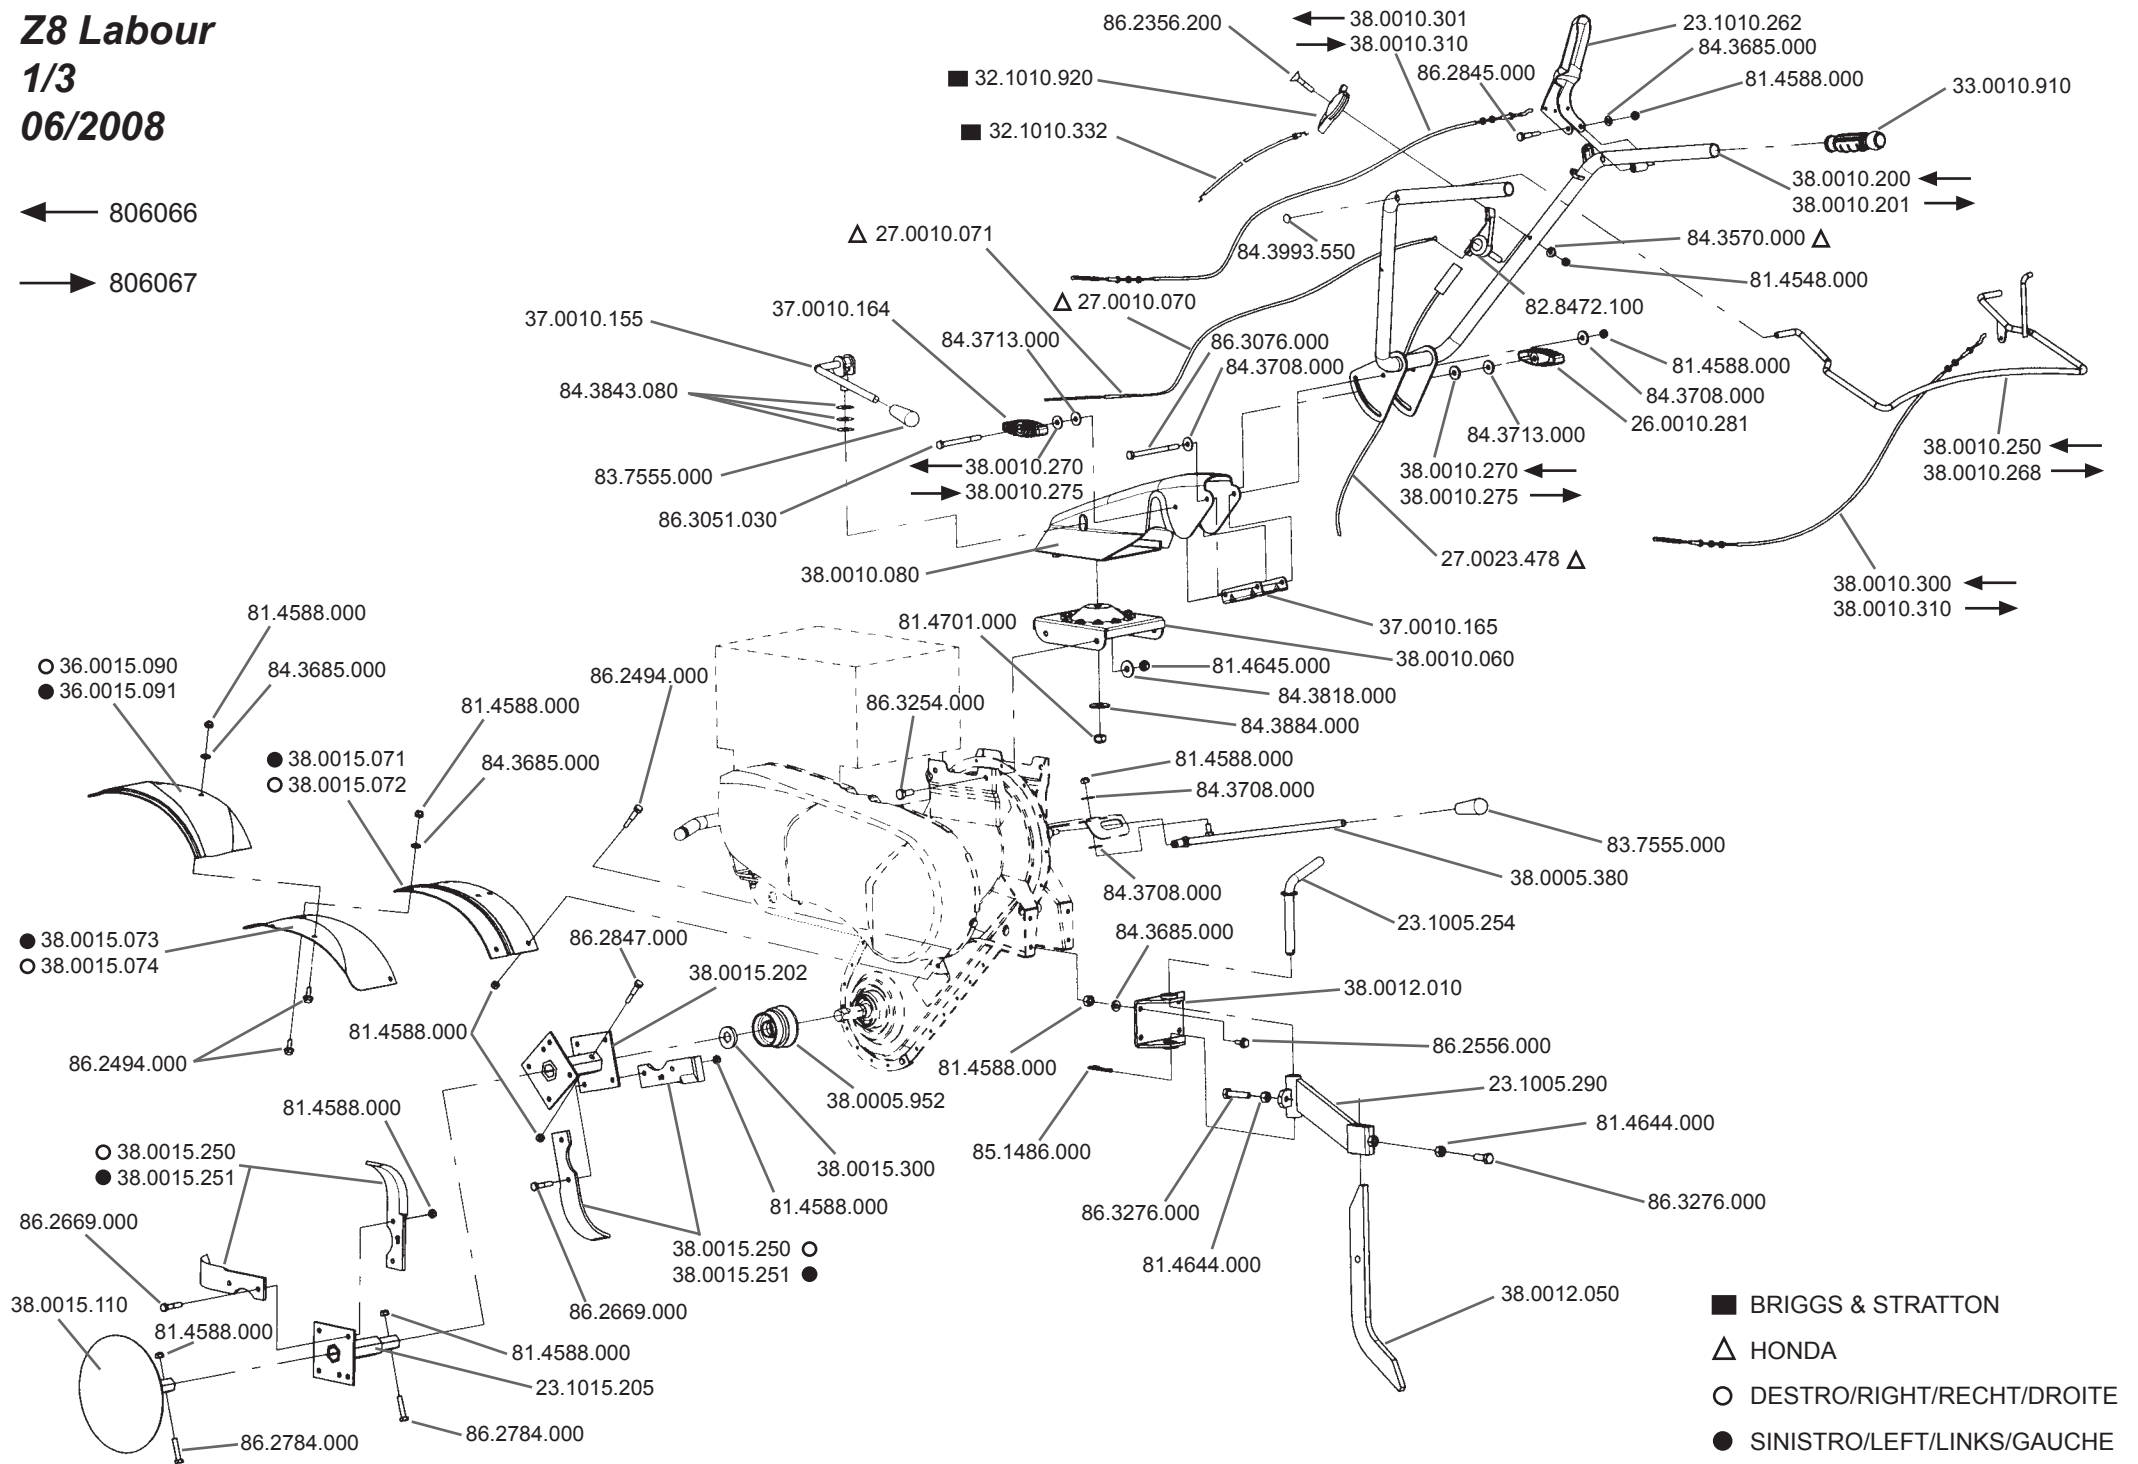

*MOTUZAPPA
MOTOBINEUSE
MOTOR-HOE
MOTORHACKE*

Z8 LABOUR

*CATALOGO PARTI DI RICAMBIO
CATALOGUE PIECES DÉTACHÉES
SPARE PARTS LIST
ERSATZTEILLISTE*

← Up to serial number
Fino alla matricola
Bis zur seriennummer
Jusqu'à la matricule
Hasta la matrícula
Até matricula

→ From serial number
Dalla matricola
Ab der seriennummer
A partir de la matricule
Desde la matrícula
Desde matricula

Z8 Labour

1/3

06/2008

← 806066

→ 806067

- BRIGGS & STRATTON
- △ HONDA
- DESTRO/RIGHT/RECHT/DROITE
- SINISTRO/LEFT/LINKS/GAUCHE

Z8 Labour
2/3
06/2008

← 842325

→ 842326

Z8 Labour
3/3
06/2008

- DESTRO/RIGHT/RECHT/DROITE
- SINISTRO/LEFT/LINKS/GAUCHE